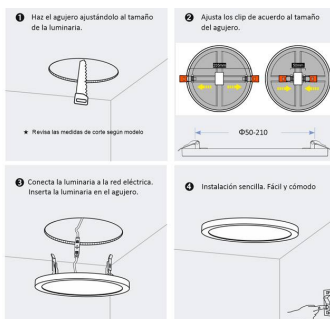

Downlight / Plafón Led KRAMFOR EPISTAR 20W Ajustable

Con un nuevo sistema que permite ajustarse perfectamente al diámetro del agujero gracias a un sencillo sistema de deslizamiento de los muelles de fijación desde Ø50mm hasta Ø210mm. Con chip led EPISTAR de alta luminosidad. Downlight Led 20w extraplano construido con cuerpo de aluminio y amplio difusor. Gran ángulo de apertura, proporciona iluminación general con una máxima eficiencia.

Dimensiones del producto
230x230x20mm

Dimensiones del packaging
25x25x3cm

Certificados
CE
ROHS
ECORAE

MODELOS

Color de luz	Temperatura color (k)	Luminosidad (lm)
Blanco cálido	3000K	1500lm
Blanco neutro	4000K	1600lm
Blanco frío	6000K	1700lm

DETALLES

Si tienes problemas porque el agujero es muy grande o muy pequeño para instalar el downlight, el nuevo modelo KRAMFOR LED te ofrece la solución con su sistema de **sujecciones ajustables** que te permiten adaptarlo a agujeros **desde Ø50mm hasta Ø210mm**. Un nuevo downlight LED 20w.

ESQUEMA DE INSTALACIÓN

Distribución lumínica

Instalación

GALERIA

AVISO

Datos sujetos a cambios sin aviso. Excepto errores y omisiones. Asegúrese de utilizar el archivo más reciente posible.