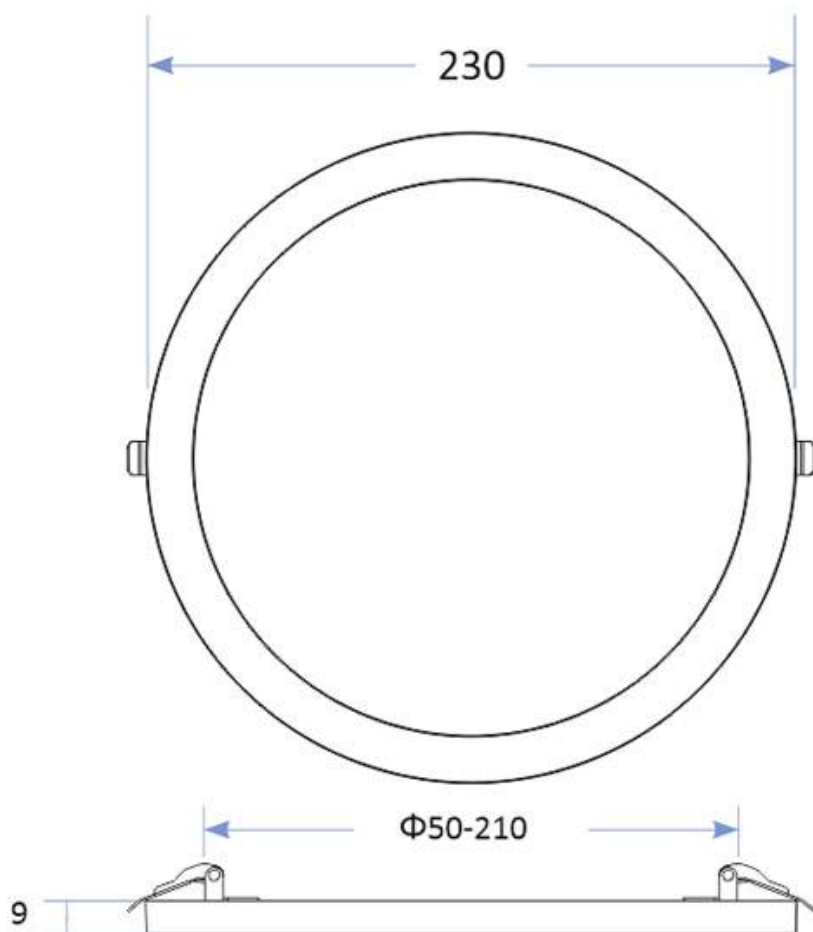

ESQUEMA DE INSTALACIÓN