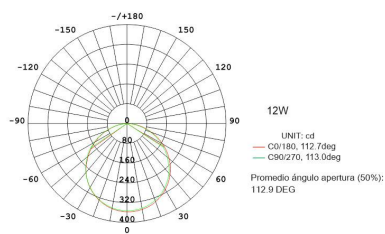

Distribución lumínica