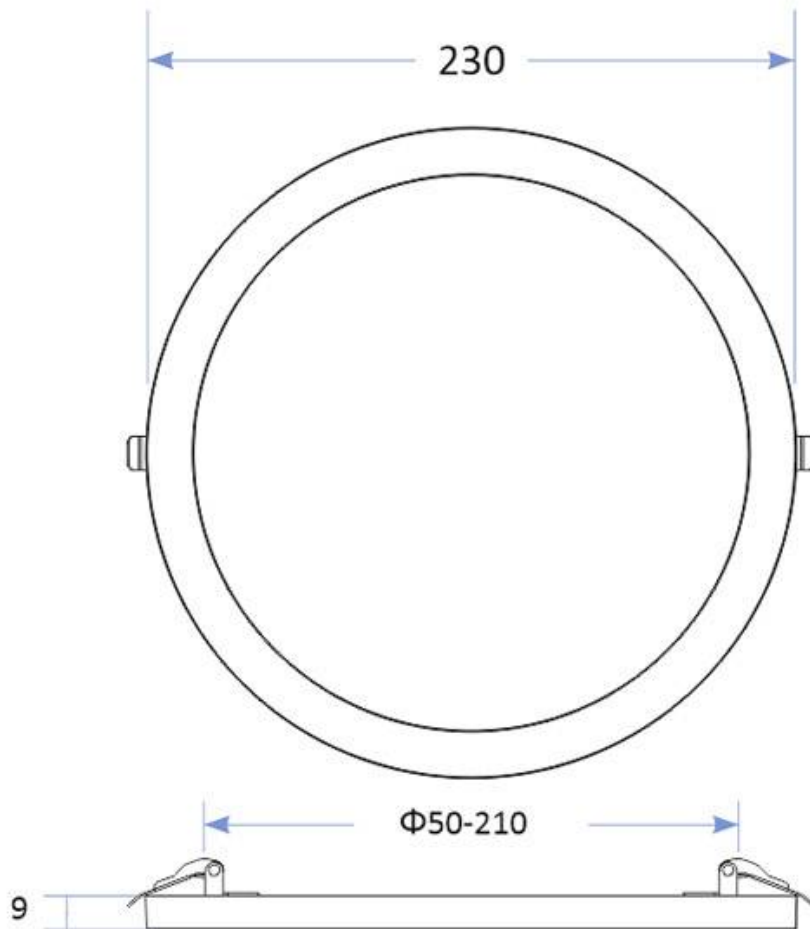

ESQUEMA DE INSTALACIÓN