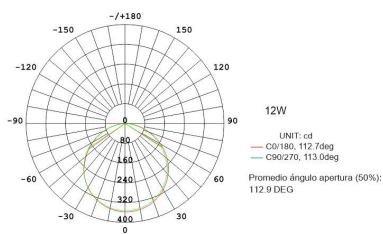

Distribución lumínica