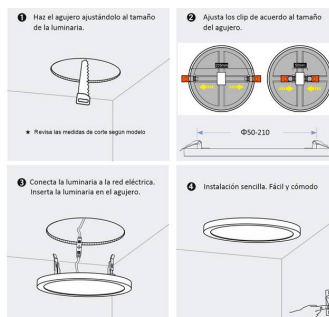

Downlight / Plafón Led KRAMFOR EPISTAR 20W Ajustable

Con un nuevo sistema que permite ajustarse perfectamente al diámetro del agujero gracias a un sencillo sistema de deslizamiento de los muelles de fijación desde Ø50mm hasta Ø210mm. Con chip led EPISTAR de alta luminosidad. Downlight Led 20w extraplano construido con cuerpo de aluminio y amplio difusor. Gran ángulo de apertura, proporciona iluminación general con una máxima eficiencia.

Dimensiones del producto
230x230x20mm

Dimensiones del packaging
25x25x3cm

Certificados
CE
ROHS
ECORAE

MODELOS

Color de luz	Temperatura color (k)	Luminosidad (lm)
Blanco cálido	3000K	1500lm
Blanco neutro	4000K	1600lm
Blanco frío	6000K	1700lm

DETALLES

Si tienes problemas porque el agujero es muy grande o muy pequeño para instalar el downlight, el nuevo modelo KRAMFOR LED te ofrece la solución con su sistema de **sujecciones ajustables** que te permiten adaptarlo a agujeros **desde Ø50mm hasta Ø210mm**. Un nuevo downlight LED 20w.

ESQUEMA DE INSTALACIÓN

Distribución lumínica

Instalación

GALERIA

AVISO

Datos sujetos a cambios sin aviso. Excepto errores y omisiones. Asegúrese de utilizar el archivo más reciente posible.