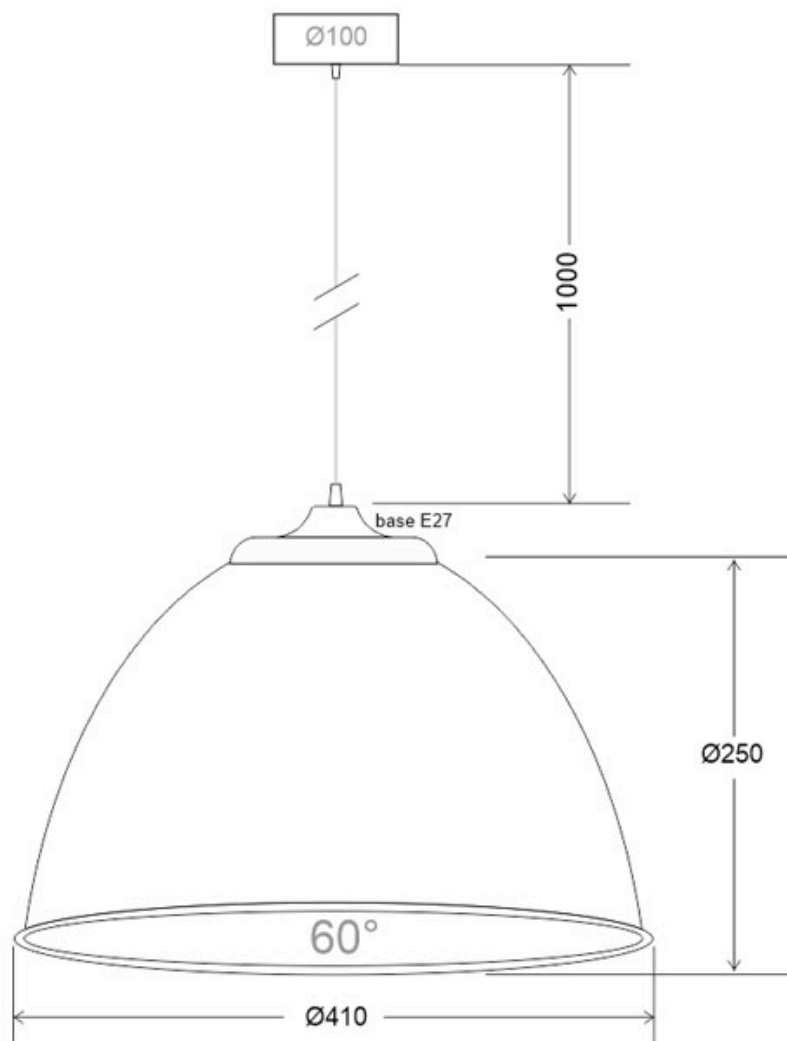

ESQUEMA DE INSTALACIÓN