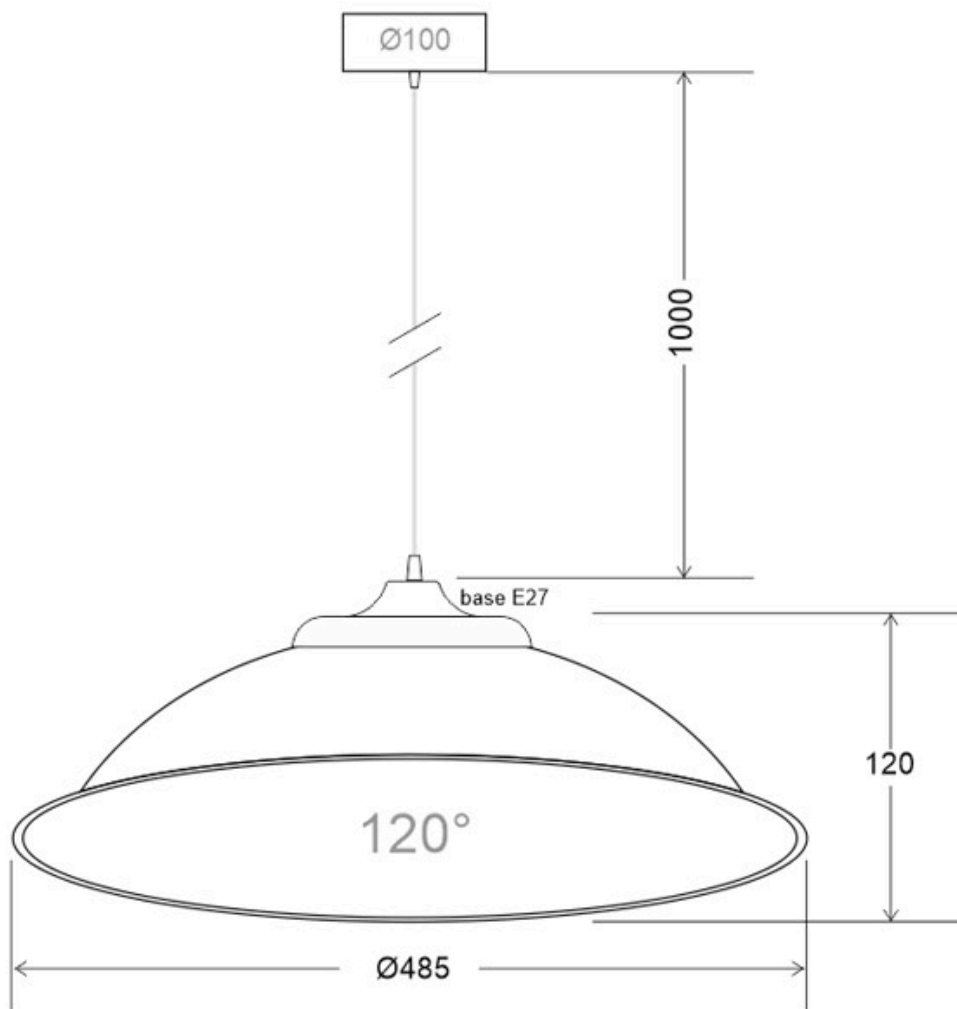

ESQUEMA DE INSTALACIÓN