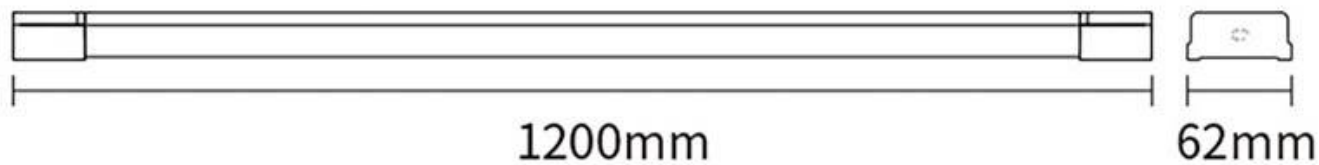

Dimensiones del producto

62x1200x26mm

Dimensiones del packaging

18x123x30cm

Certificados

CE
ROHS
ECORAE

MODELOS

Color de luz	Temperatura color (k)	Luminosidad (lm)
Blanco cálido	3000K	4600lm
Blanco neutro	4000K	4800lm
Blanco frío	6000K	5000lm

ESQUEMA DE INSTALACIÓN

GALERIA

AVISO

Datos sujetos a cambios sin aviso. Excepto errores y omisiones. Asegúrese de utilizar el archivo más reciente posible.