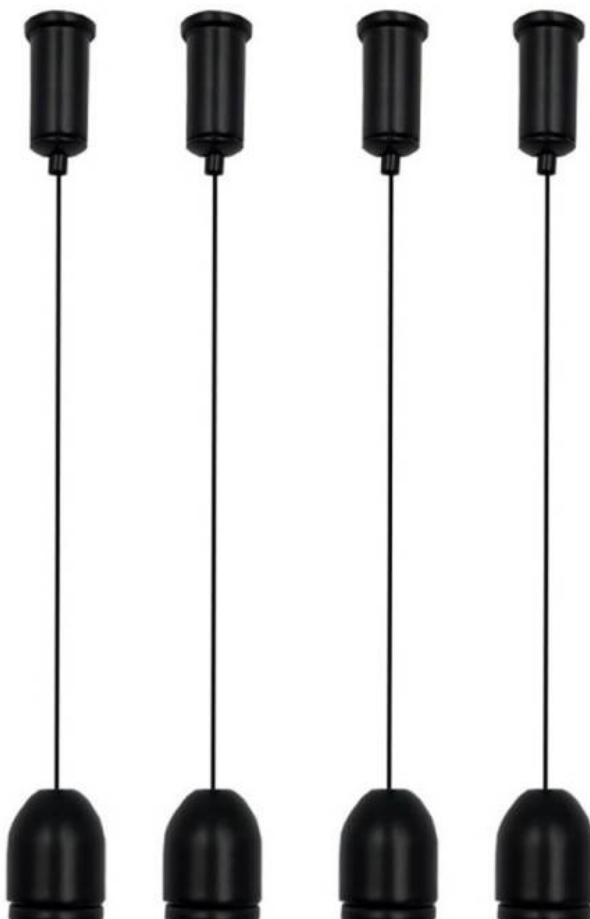

Set de 4 cables de suspensión para instalación de panel led 1m, negro

Kit de cables de acero, tornillos y embellecedores para la instalación de paneles LED en todo tipo de techos

25W

ESPECIFICACIONES

Potencia	25W
Tensión de funcionamiento	200-240VAC
Interior-exterior	Interior
Etiqueta energética	A++

DETALLES

El kit Incluye:

- 4 Cables de acero - longitud 1 metro cada uno
- 4 Tornillos y accesorios
- 4 Embellecedores

Kit con todo lo necesario para colgar los paneles led de cualquier tipo de techo. De esta forma las posibilidades de decorar e iluminar con los paneles led se multiplican, consiguiendo crear nuevos ambientes. Ideal para descolgar de techos altos, se puede regular la altura y la posición.

Ficha técnica

Set de 4 cables de suspensión para instalación de panel led 1m, negro

LEDBOX[®]

GALERIA

Ficha técnica

Set de 4 cables de suspensión para instalación de panel led 1m, negro

LEDBOX®

AVISO