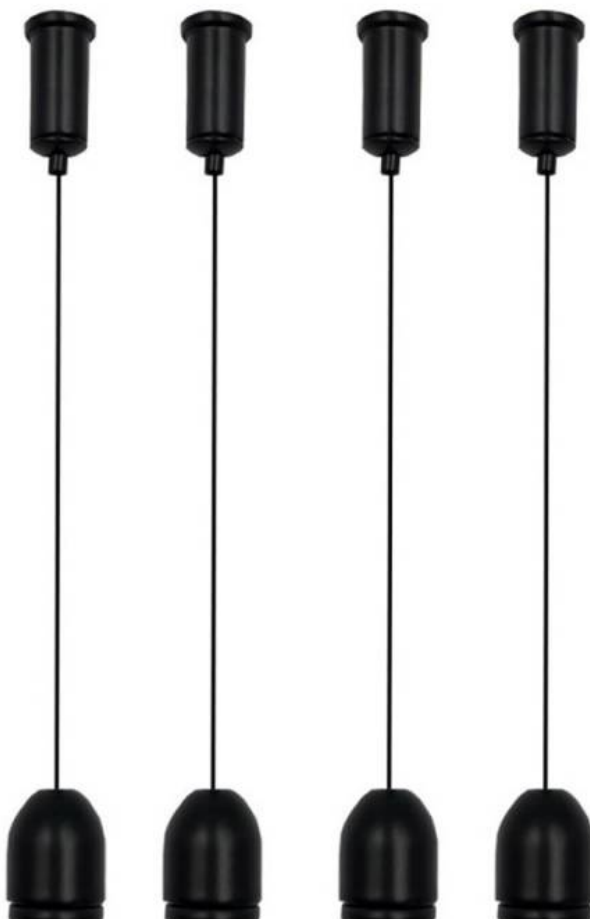

Set de 4 cables de suspensión para instalación de panel led 1m, negro

Kit de cables de acero, tornillos y embellecedores para la instalación de paneles LED en todo tipo de techos

25W

ESPECIFICACIONES

Potencia	25W
Tensión de funcionamiento	200-240VAC
Interior-exterior	Interior
Etiqueta energética	A++

DETALLES

El kit Incluye:

- 4 Cables de acero - longitud 1 metro cada uno
- 4 Tornillos y accesorios
- 4 Embellecedores

Kit con todo lo necesario para colgar los paneles led de cualquier tipo de techo. De esta forma las posibilidades de decorar e iluminar con los paneles led se multiplican, consiguiendo crear nuevos ambientes. Ideal para descolgar de techos altos, se puede regular la altura y la posición.

Ficha técnica

Set de 4 cables de suspensión para instalación de panel led 1m, negro

LEDBOX®

Ficha técnica

Set de 4 cables de suspensión para instalación de panel led 1m, negro

LEDBOX®

GALERIA

Ficha técnica

Set de 4 cables de suspensión para instalación de panel led 1m, negro

LEDBOX®

AVISO

Datos sujetos a cambios sin aviso. Excepto errores y omisiones. Asegúrese de utilizar el archivo más reciente posible.