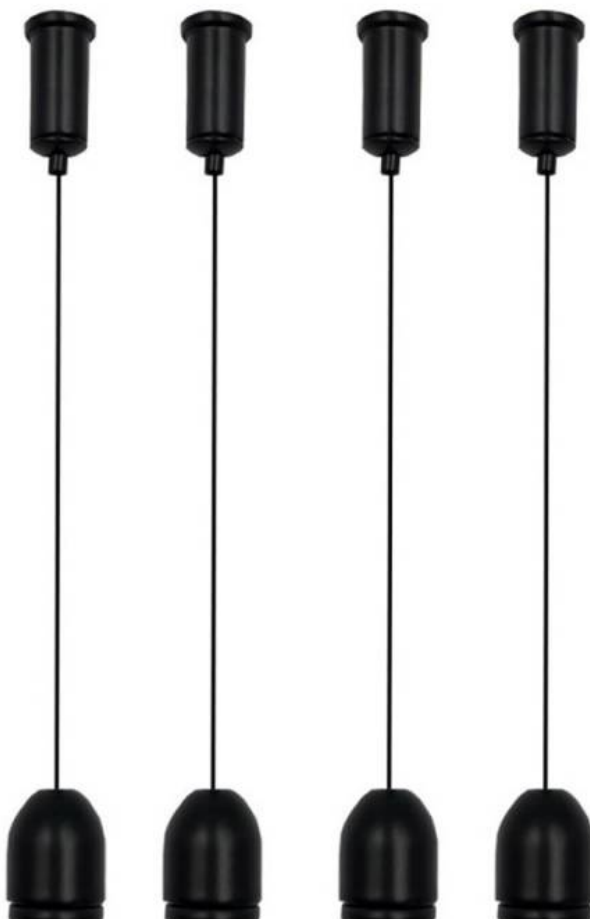

Set de 4 cables de suspensión para instalación de panel led 1m, negro

Kit de cables de acero, tornillos y embellecedores para la instalación de paneles LED en todo tipo de techos

25W

ESPECIFICACIONES

Potencia	25W
Tensión de funcionamiento	200-240VAC
Interior-exterior	Interior
Etiqueta energética	A++

DETALLES

El kit Incluye:

- 4 Cables de acero - longitud 1 metro cada uno
- 4 Tornillos y accesorios
- 4 Embellecedores

Kit con todo lo necesario para colgar los paneles led de cualquier tipo de techo. De esta forma las posibilidades de decorar e iluminar con los paneles led se multiplican, consiguiendo crear nuevos ambientes. Ideal para descolgar de techos altos, se puede regular la altura y la posición.

Ficha técnica

Set de 4 cables de suspensión para instalación de panel led 1m, negro

LEDBOX[®]

Ficha técnica

Set de 4 cables de suspensión para instalación de panel led 1m, negro

LEDBOX®

GALERIA

Ficha técnica

Set de 4 cables de suspensión para instalación de panel led 1m, negro

LEDBOX®

AVISO

Datos sujetos a cambios sin aviso. Excepto errores y omisiones. Asegúrese de utilizar el archivo más reciente posible.