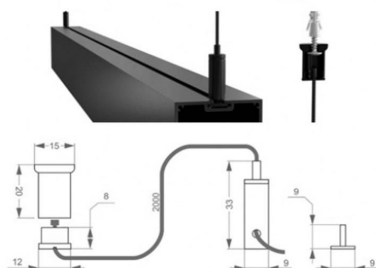

Set de 2 cables de suspensión paneles y perfiles 2m

Set de 2 cables de suspensión para paneles y perfiles. Fácil instalación, materiales de calidad y cable ajustable para adaptarlo a cualquier espacio.

10x10x2cm

Certificados

CE

ROHS

ECORAEE

DETALLES

Set de 2 cables de suspensión para paneles y perfiles. Fácil instalación, materiales de calidad y cable ajustable para

adaptarlo a cualquier espacio.

Longitud 2 metros. Set de 2 cables.

Ficha técnica

Set de 2 cables de suspensión paneles y perfiles 2m

LEDBOX[®]

Instalación

GALERIA

AVISO

Datos sujetos a cambios sin aviso. Excepto errores y omisiones. Asegúrese de utilizar el archivo más reciente posible.