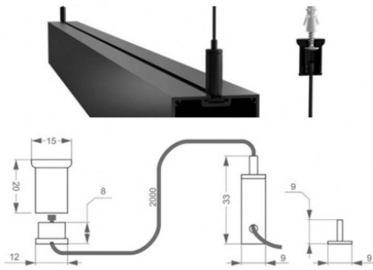

Set de 2 cables de suspensión paneles y perfiles 2m

Set de 2 cables de suspensión para paneles y perfiles. Fácil instalación, materiales de calidad y cable ajustable para adaptarlo a cualquier espacio.

10x10x2cm

Certificados

CE

ROHS

ECORAEE

DETALLES

Set de 2 cables de suspensión para paneles y perfiles. Fácil instalación, materiales de calidad y cable ajustable para

adaptarlo a cualquier espacio.

Longitud 2 metros. Set de 2 cables.

Ficha técnica

Set de 2 cables de suspensión paneles y perfiles 2m

Instalación

GALERIA

AVISO

Datos sujetos a cambios sin aviso. Excepto errores y omisiones. Asegúrese de utilizar el archivo más reciente posible.