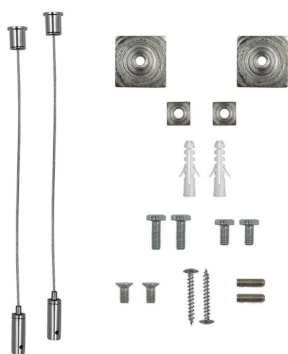

Set de 2 cables de suspensión paneles y perfiles 2m

Set de 2 cables de suspensión para paneles y perfiles. Fácil instalación, materiales de calidad y cable ajustable para adaptarlo a cualquier espacio.

10x10x2cm

Certificados

CE

ROHS

ECORAEE

DETALLES

Set de 2 cables de suspensión para paneles y perfiles. Fácil instalación, materiales de calidad y cable ajustable para

adaptarlo a cualquier espacio.

Longitud 2 metros. Set de 2 cables.

Ficha técnica

Set de 2 cables de suspensión paneles y perfiles 2m

Instalación

GALERIA

AVISO

Datos sujetos a cambios sin aviso. Excepto errores y omisiones. Asegúrese de utilizar el archivo más reciente posible.