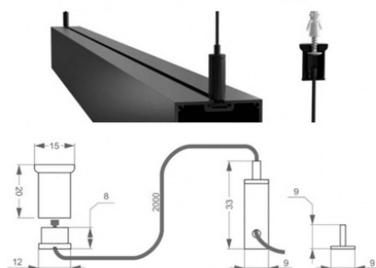

Set de 2 cables de suspensión paneles y perfiles 2m

Set de 2 cables de suspensión para paneles y perfiles. Fácil instalación, materiales de calidad y cable ajustable para adaptarlo a cualquier espacio.

10x10x2cm

Certificados

CE
ROHS
ECORAEE

DETALLES

Set de 2 cables de suspensión para paneles y perfiles. Fácil instalación, materiales de calidad y cable ajustable para

adaptarlo a cualquier espacio.

Longitud 2 metros. Set de 2 cables.

Instalación

GALERIA

AVISO

Datos sujetos a cambios sin aviso. Excepto errores y omisiones. Asegúrese de utilizar el archivo más reciente posible.