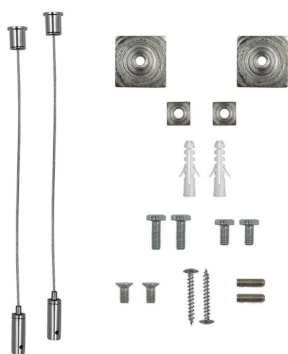

Set de 2 cables de suspensión paneles y perfiles 2m

Set de 2 cables de suspensión para paneles y perfiles. Fácil instalación, materiales de calidad y cable ajustable para adaptarlo a cualquier espacio.

ESPECIFICACIONES

Interior-exterior

Interior

Referencia

LD1080360

Dimensiones del producto

3x200x1mm

Dimensiones del packaging

10x10x2cm

Certificados

CE
ROHS
ECORAEE

DETALLES

Set de 2 cables de suspensión para paneles y perfiles. Fácil instalación, materiales de calidad y cable ajustable para

adaptarlo a cualquier espacio.

Longitud 2 metros. Set de 2 cables.

Instalación

GALERIA

AVISO

Datos sujetos a cambios sin aviso. Excepto errores y omisiones. Asegúrese de utilizar el archivo más reciente posible.