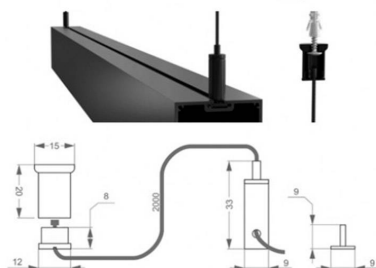

Set de 2 cables de suspensión paneles y perfiles 2m

Set de 2 cables de suspensión para paneles y perfiles. Fácil instalación, materiales de calidad y cable ajustable para adaptarlo a cualquier espacio.

10x10x2cm

Certificados

CE
ROHS
ECORAEE

DETALLES

Set de 2 cables de suspensión para paneles y perfiles. Fácil instalación, materiales de calidad y cable ajustable para

adaptarlo a cualquier espacio.

Longitud 2 metros. Set de 2 cables.

Ficha técnica

Set de 2 cables de suspensión paneles y perfiles 2m

LEDBOX®

Instalación

GALERIA

AVISO

Datos sujetos a cambios sin aviso. Excepto errores y omisiones. Asegúrese de utilizar el archivo más reciente posible.