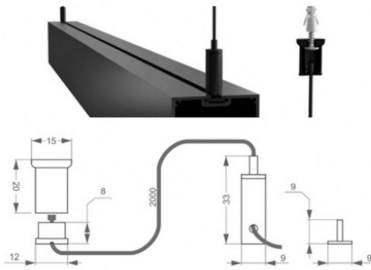

Set de 2 cables de suspensión paneles y perfiles 2m

Set de 2 cables de suspensión para paneles y perfiles. Fácil instalación, materiales de calidad y cable ajustable para adaptarlo a cualquier espacio.

10x10x2cm

Certificados

CE
ROHS
ECORAEE

DETALLES

Set de 2 cables de suspensión para paneles y perfiles. Fácil instalación, materiales de calidad y cable ajustable para

adaptarlo a cualquier espacio.

Longitud 2 metros. Set de 2 cables.

Ficha técnica

Set de 2 cables de suspensión paneles y perfiles 2m

Instalación

GALERIA

AVISO

Datos sujetos a cambios sin aviso. Excepto errores y omisiones. Asegúrese de utilizar el archivo más reciente posible.