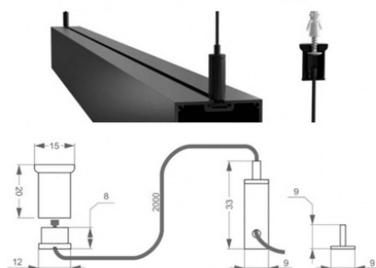

Set de 2 cables de suspensión paneles y perfiles 2m, negro

Set de 2 cables de suspensión para paneles y perfiles. Fácil instalación, materiales de calidad y cable ajustable para adaptarlo a cualquier espacio.

10x10x2cm

Certificados

CE
ROHS
ECORAEE

DETALLES

Set de 2 cables de suspensión para paneles y perfiles. Fácil instalación, materiales de calidad y cable ajustable para

adaptarlo a cualquier espacio.

Longitud 2 metros. Set de 2 cables.

Ficha técnica

Set de 2 cables de suspensión paneles y perfiles 2m, negro

LEDBOX®

Instalación

Ficha técnica

Set de 2 cables de suspensión paneles y perfiles 2m, negro

LEDBOX®

GALERIA