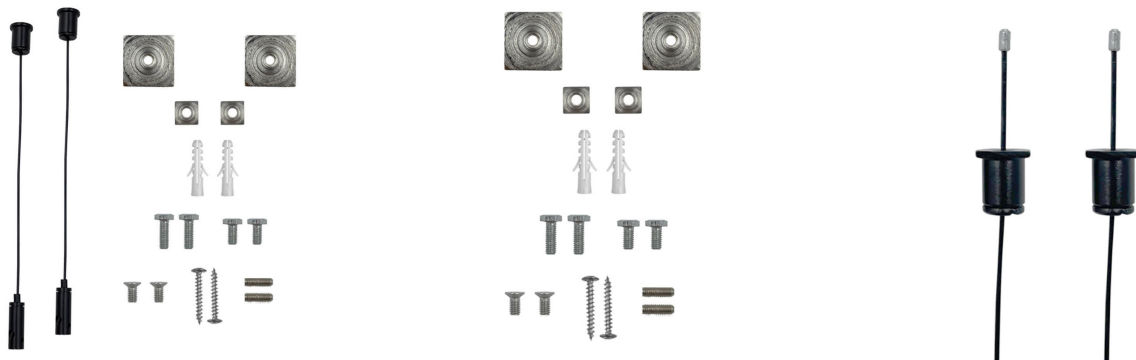

Set de 2 cables de suspensión paneles y perfiles 2m, negro

Set de 2 cables de suspensión para paneles y perfiles. Fácil instalación, materiales de calidad y cable ajustable para adaptarlo a cualquier espacio.

10x10x2cm

Certificados

CE

ROHS

ECORAE

DETALLES

Set de 2 cables de suspensión para paneles y perfiles. Fácil instalación, materiales de calidad y cable ajustable para

adaptarlo a cualquier espacio.

Longitud 2 metros. Set de 2 cables.

Ficha técnica

Set de 2 cables de suspensión paneles y perfiles 2m, negro

LEDBOX®

Instalación

Ficha técnica

Set de 2 cables de suspensión paneles y perfiles 2m, negro

LEDBOX®

GALERIA

Ficha técnica

Set de 2 cables de suspensión paneles y perfiles 2m, negro

LEDBOX®

AVISO

Datos sujetos a cambios sin aviso. Excepto errores y omisiones. Asegúrese de utilizar el archivo más reciente posible.