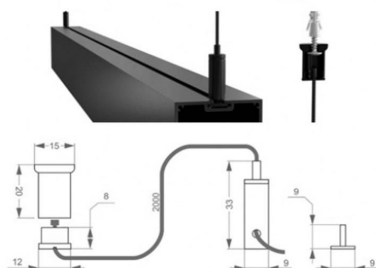

Set de 2 cables de suspensión paneles y perfiles 2m, negro

Set de 2 cables de suspensión para paneles y perfiles. Fácil instalación, materiales de calidad y cable ajustable para adaptarlo a cualquier espacio.

10x10x2cm

Certificados

CE

ROHS

ECORAE

DETALLES

Set de 2 cables de suspensión para paneles y perfiles. Fácil instalación, materiales de calidad y cable ajustable para

adaptarlo a cualquier espacio.

Longitud 2 metros. Set de 2 cables.

Ficha técnica

Set de 2 cables de suspensión paneles y perfiles 2m, negro

LEDBOX®

Instalación

Ficha técnica

Set de 2 cables de suspensión paneles y perfiles 2m, negro

LEDBOX®

GALERIA

Ficha técnica

Set de 2 cables de suspensión paneles y perfiles 2m, negro

LEDBOX®

AVISO

Datos sujetos a cambios sin aviso. Excepto errores y omisiones. Asegúrese de utilizar el archivo más reciente posible.