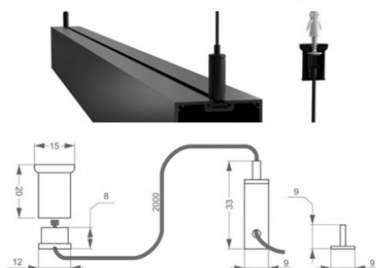

Ficha técnica

Set de 2 cables de suspensión paneles y perfiles 2m, negro

Instalación