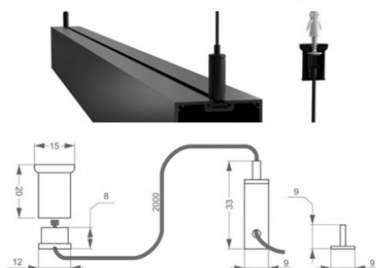

Set de 2 cables de suspensión paneles y perfiles 2m, negro

Set de 2 cables de suspensión para paneles y perfiles. Fácil instalación, materiales de calidad y cable ajustable para adaptarlo a cualquier espacio.

10x10x2cm

Certificados

CE
ROHS
ECORAE

DETALLES

Set de 2 cables de suspensión para paneles y perfiles. Fácil instalación, materiales de calidad y cable ajustable para

adaptarlo a cualquier espacio.

Longitud 2 metros. Set de 2 cables.

Ficha técnica

Set de 2 cables de suspensión paneles y perfiles 2m, negro

LEDBOX®

Instalación

Ficha técnica

Set de 2 cables de suspensión paneles y perfiles 2m, negro

LEDBOX®

GALERIA