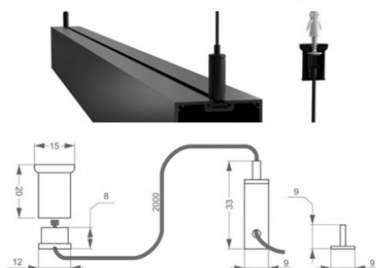

Set de 2 cables de suspensión paneles y perfiles 2m, negro

Set de 2 cables de suspensión para paneles y perfiles. Fácil instalación, materiales de calidad y cable ajustable para adaptarlo a cualquier espacio.

10x10x2cm

Certificados

CE

ROHS

ECORAE

DETALLES

Set de 2 cables de suspensión para paneles y perfiles. Fácil instalación, materiales de calidad y cable ajustable para

adaptarlo a cualquier espacio.

Longitud 2 metros. Set de 2 cables.

Ficha técnica

Set de 2 cables de suspensión paneles y perfiles 2m, negro

Instalación

Ficha técnica

Set de 2 cables de suspensión paneles y perfiles 2m, negro

GALERIA

Ficha técnica