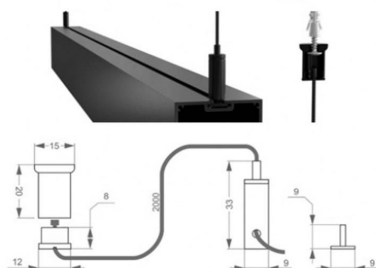

Set de 2 cables de suspensión paneles y perfiles 2m, negro

Set de 2 cables de suspensión para paneles y perfiles. Fácil instalación, materiales de calidad y cable ajustable para adaptarlo a cualquier espacio.

10x10x2cm

Certificados

CE

ROHS

ECORAEE

DETALLES

Set de 2 cables de suspensión para paneles y perfiles. Fácil instalación, materiales de calidad y cable ajustable para

adaptarlo a cualquier espacio.

Longitud 2 metros. Set de 2 cables.

Ficha técnica

Set de 2 cables de suspensión paneles y perfiles 2m, negro

LEDBOX®

Instalación

Ficha técnica

Set de 2 cables de suspensión paneles y perfiles 2m, negro

LEDBOX®

GALERIA

Ficha técnica

Set de 2 cables de suspensión paneles y perfiles 2m, negro

LEDBOX®

AVISO

Datos sujetos a cambios sin aviso. Excepto errores y omisiones. Asegúrese de utilizar el archivo más reciente posible.