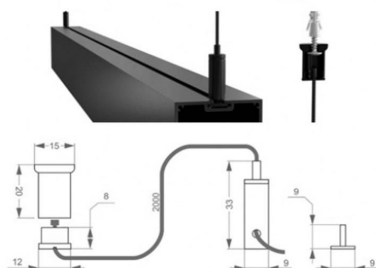

Set de 2 cables de suspensión paneles y perfiles 2m, negro

Set de 2 cables de suspensión para paneles y perfiles. Fácil instalación, materiales de calidad y cable ajustable para adaptarlo a cualquier espacio.

10x10x2cm

Certificados

CE

ROHS

ECORAE

DETALLES

Set de 2 cables de suspensión para paneles y perfiles. Fácil instalación, materiales de calidad y cable ajustable para

adaptarlo a cualquier espacio.

Longitud 2 metros. Set de 2 cables.

Ficha técnica

Set de 2 cables de suspensión paneles y perfiles 2m, negro

Instalación

Ficha técnica

Set de 2 cables de suspensión paneles y perfiles 2m, negro

LEDBOX®

GALERIA