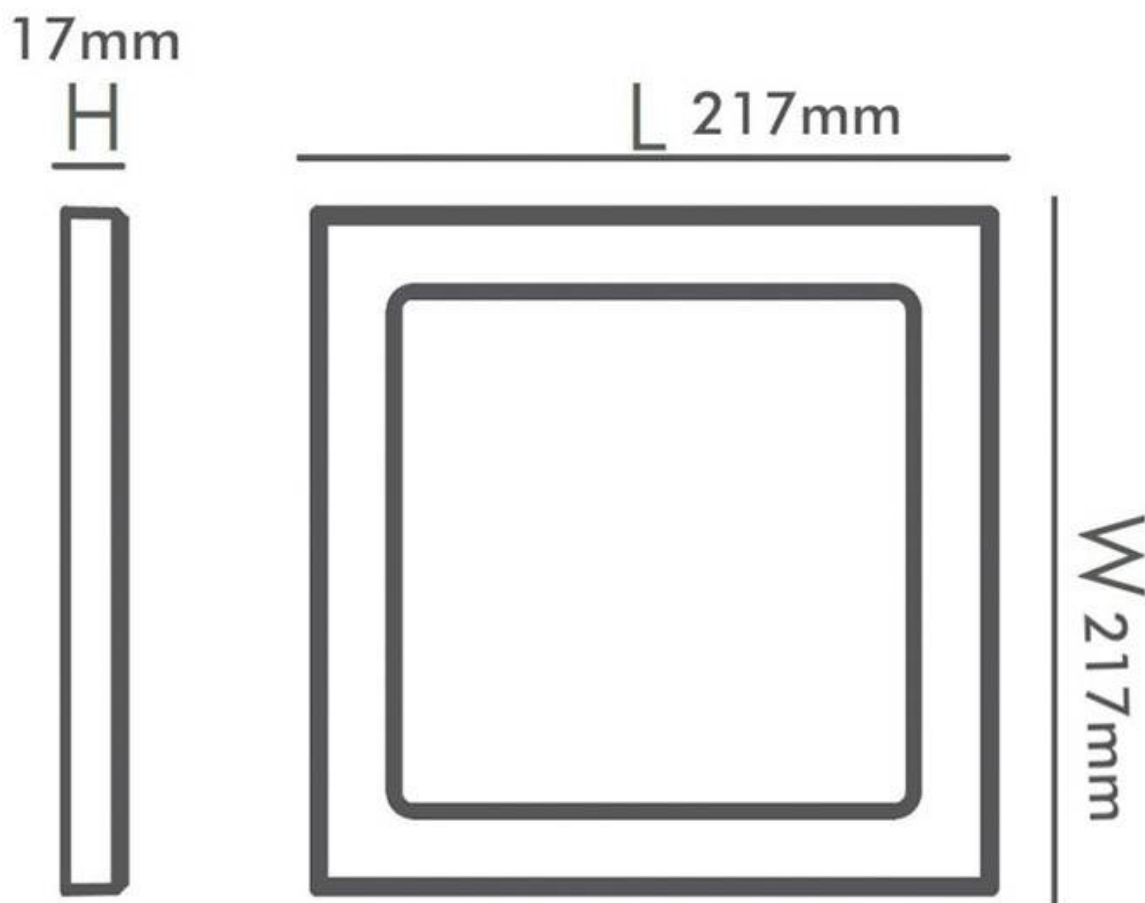

ESQUEMA DE INSTALACIÓN