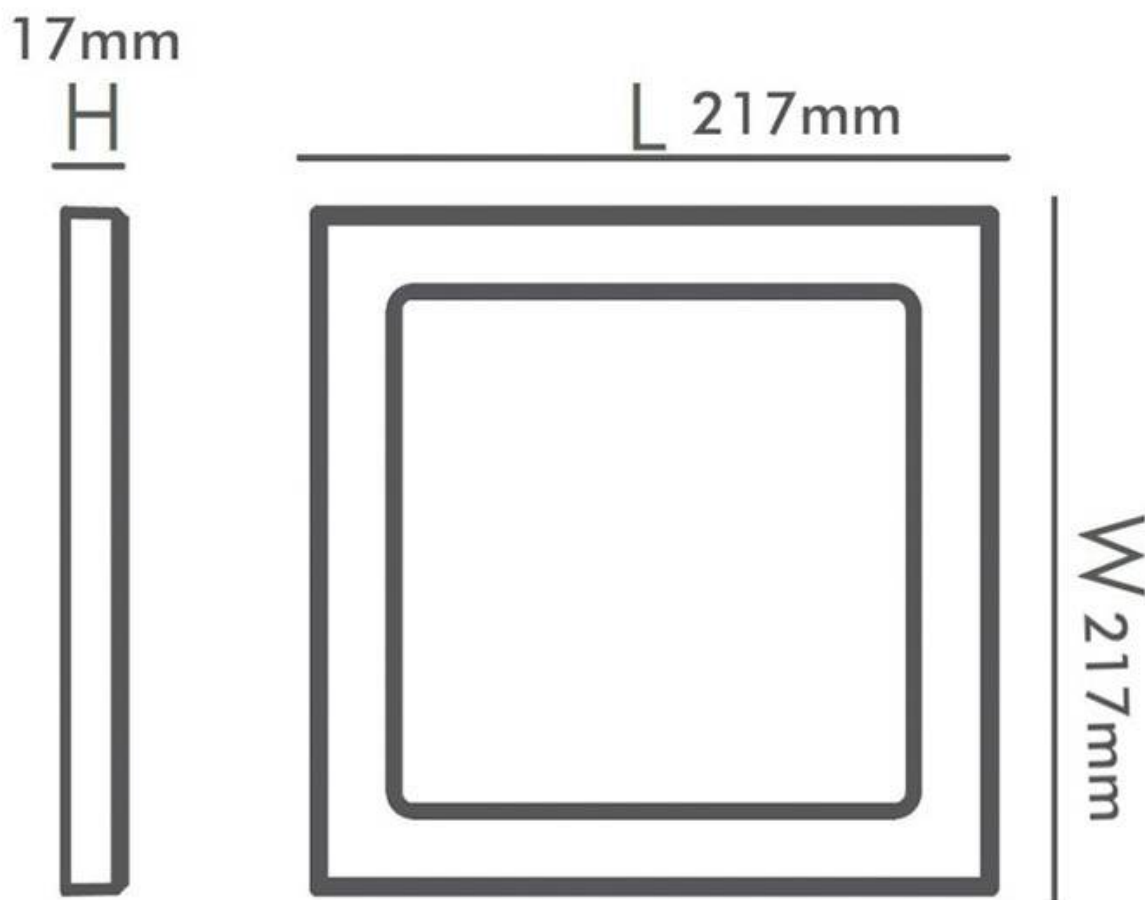

ESQUEMA DE INSTALACIÓN