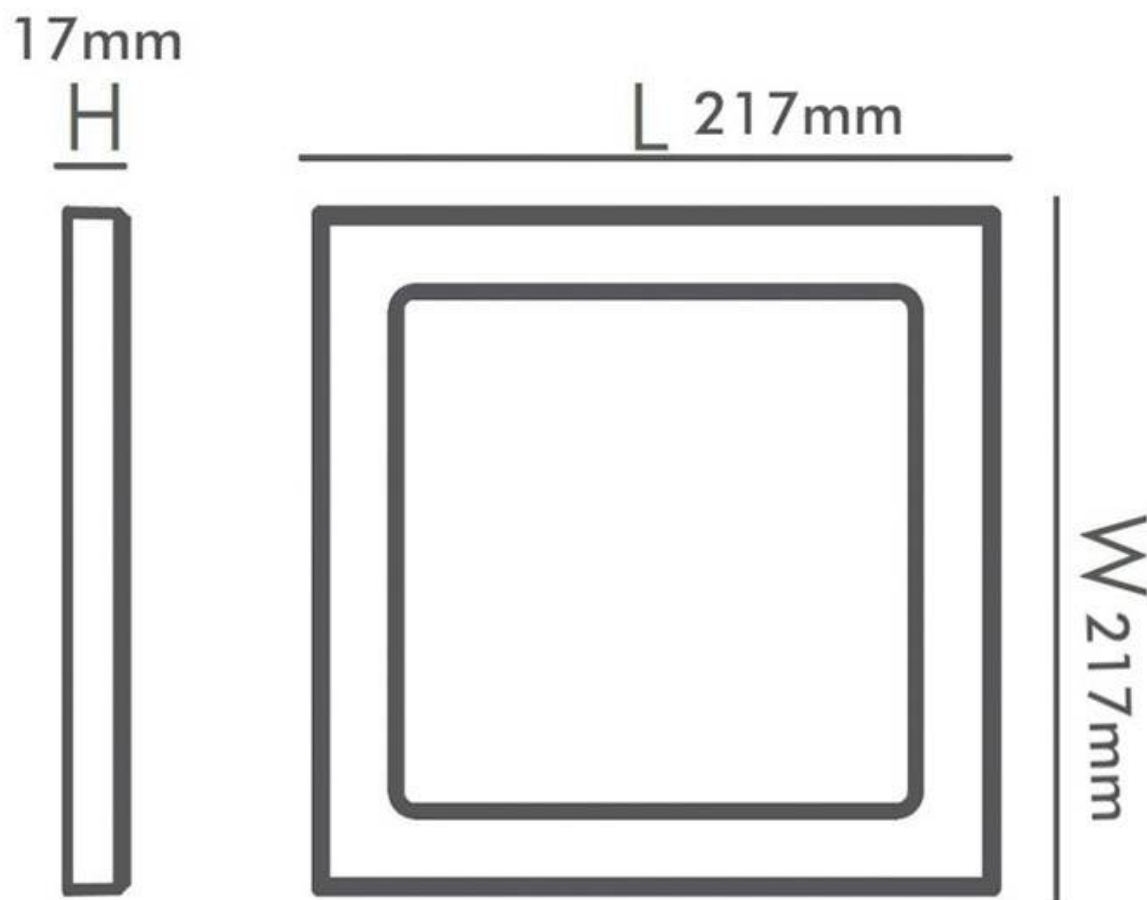

ESQUEMA DE INSTALACIÓN