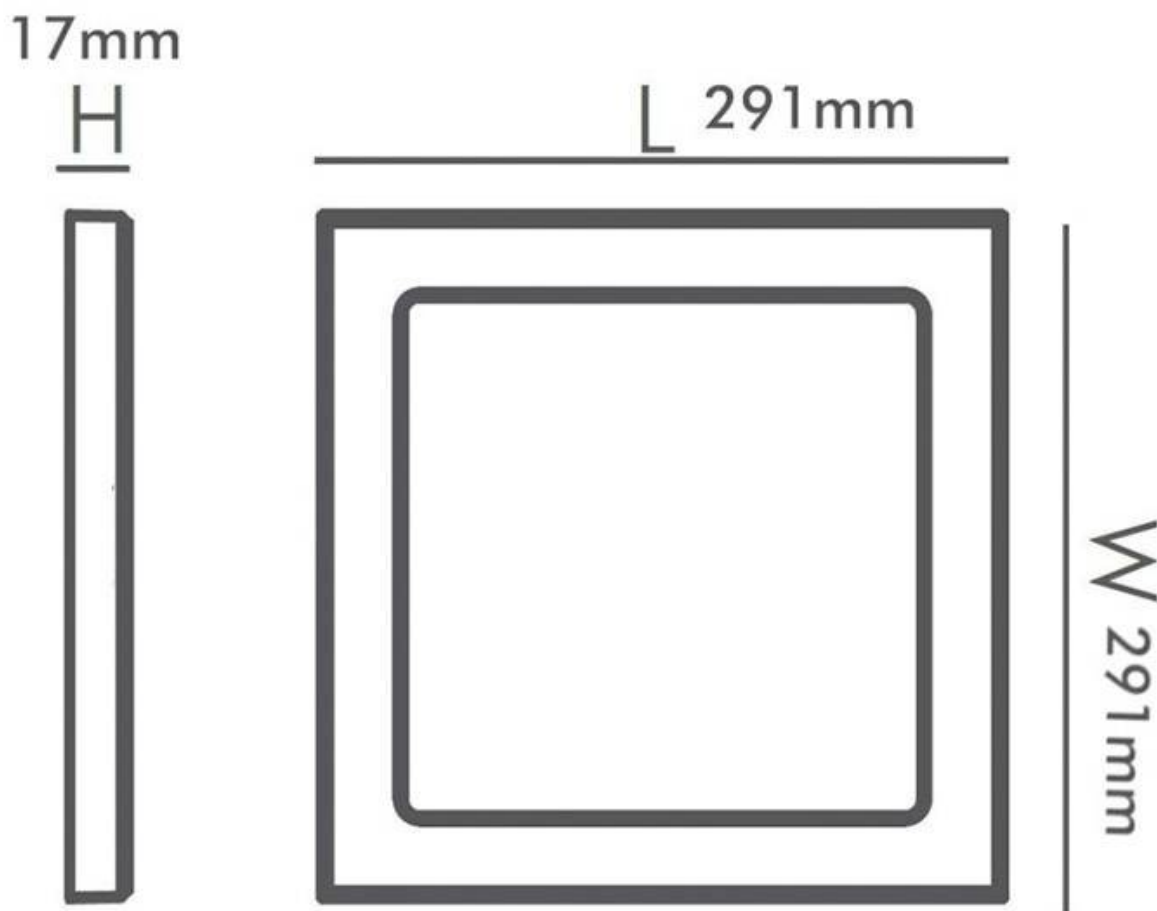

ESQUEMA DE INSTALACIÓN