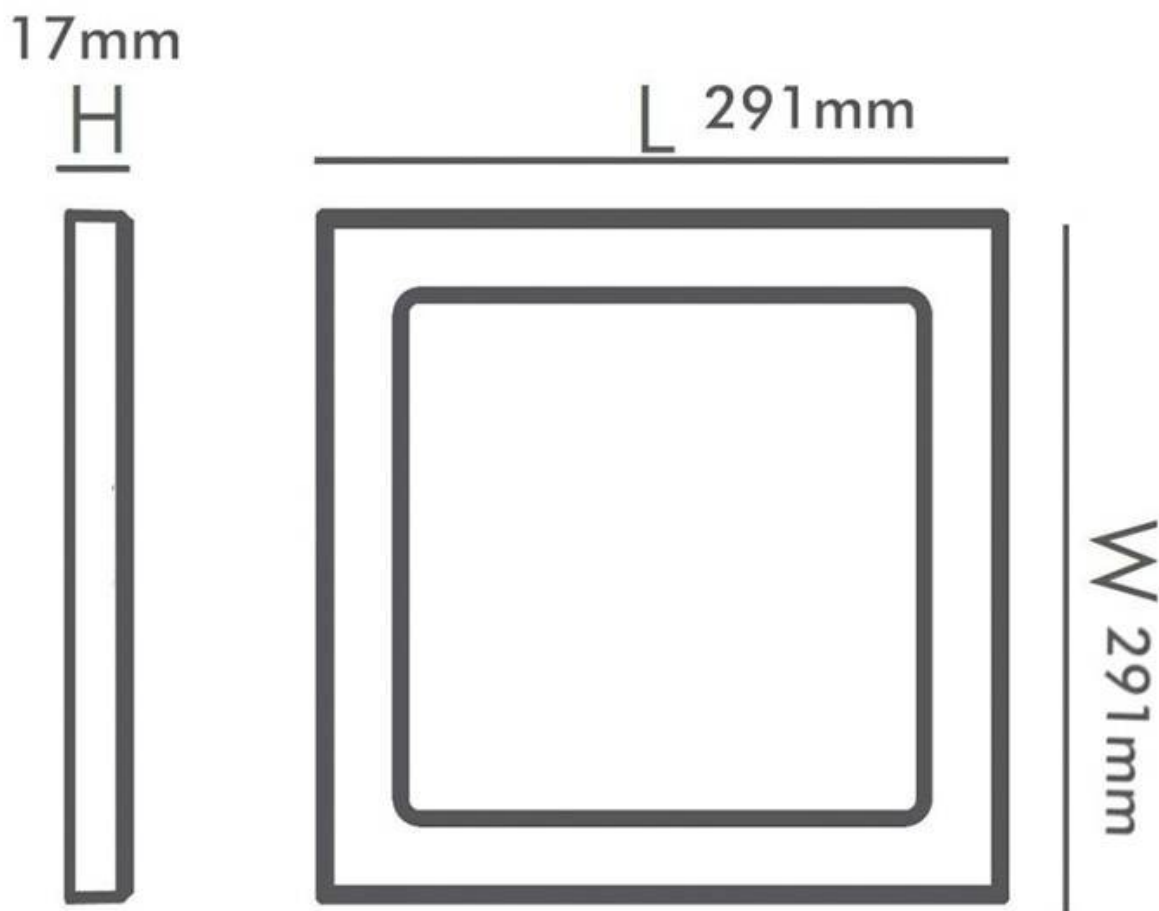

ESQUEMA DE INSTALACIÓN