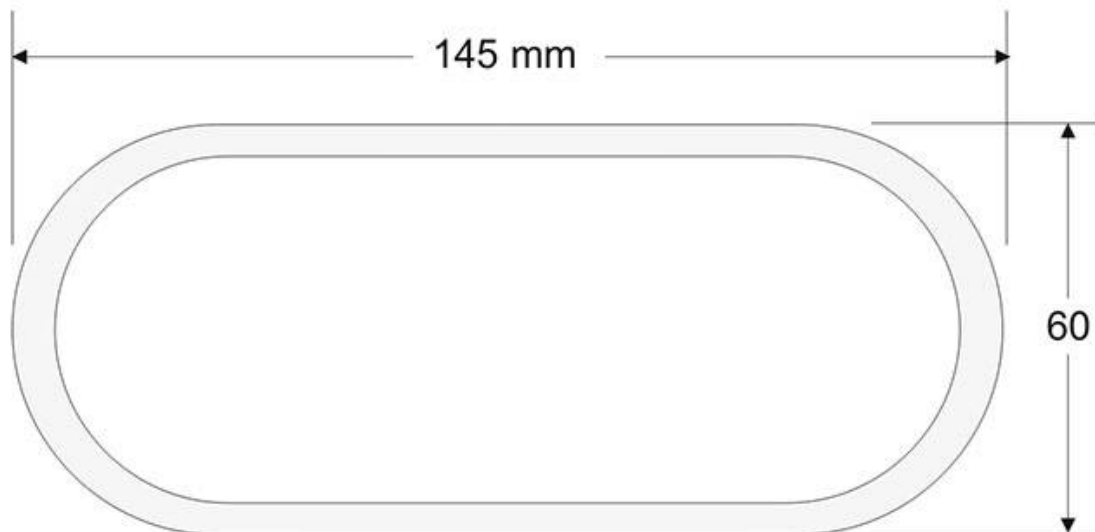

ESQUEMA DE INSTALACIÓN