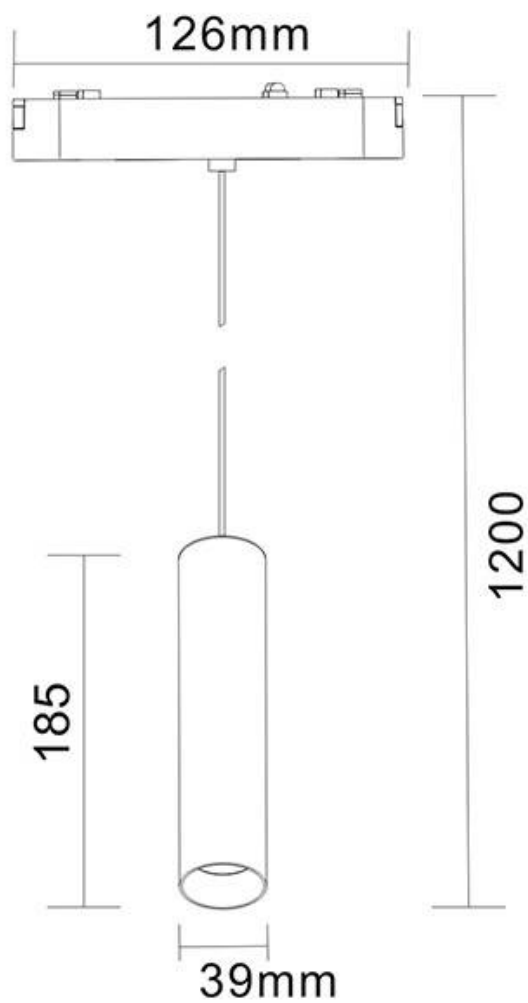

ESQUEMA DE INSTALACIÓN