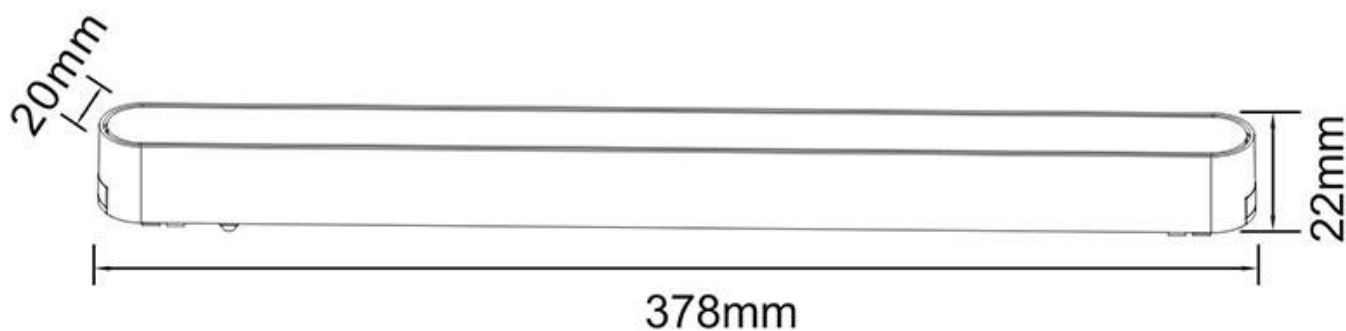

ESPECIFICACIONES

Potencia	18W
Flujo luminoso	1800lm
Ángulo de apertura	90°
Temperatura de color	3000K
Foco carril - Tipo	Monofásico
Movilidad	Orientable
Color	blanco
Interior-exterior	Interior
Protección IP	IP20

Referencia

LD1014514

Color de luz

Blanco cálido

Dimensiones del producto

5,5x378x22mm

Dimensiones del packaging

6x40x3cm

Ficha técnica

Foco carril SNOW SLIM Magnetic 378mm, 48V, 18W, 90º, blanco

LEDBOX®

de herramientas concretas.

El desarrollo de diferentes conexiones y accesorios permite una flexibilidad máxima en proyectos que se ejecutan a lo largo de paredes, techos o una combinación de ambos. Sus aplicaciones se dan principalmente en espacios como salas

Ficha técnica

Foco carril SNOW SLIM Magnetic 378mm, 48V, 18W, 90°, blanco

LEDBOX®

ESQUEMA DE INSTALACIÓN

Ficha técnica

Foco carril SNOW SLIM Magnetic 378mm, 48V, 18W, 90°, blanco

LEDBOX®

GALERIA