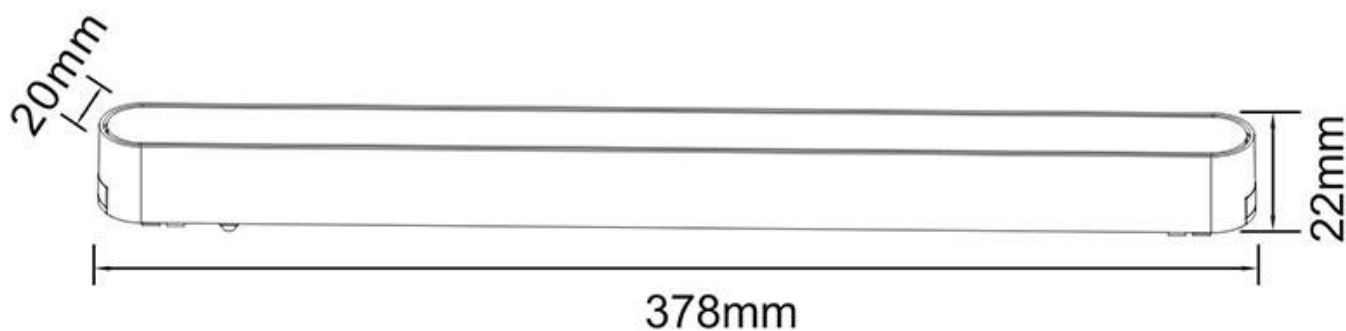

ESPECIFICACIONES

Potencia	18W
Flujo luminoso	1800lm
Ángulo de apertura	90º
Temperatura de color	3000K
Foco carril - Tipo	Monofásico
Movilidad	Orientable
Color	blanco
Interior-exterior	Interior
Protección IP	IP20

Referencia

LD1014514

Color de luz

Blanco cálido

Dimensiones del producto

5,5x378x22mm

Dimensiones del packaging

6x40x3cm

Ficha técnica

Foco carril SNOW SLIM Magnetic 378mm, 48V, 18W, 90º, blanco

LEDBOX®

de herramientas concretas.

El desarrollo de diferentes conexiones y accesorios permite una flexibilidad máxima en proyectos que se ejecutan a lo largo de paredes, techos o una combinación de ambos. Sus aplicaciones se dan principalmente en espacios como salas

Ficha técnica

Foco carril SNOW SLIM Magnetic 378mm, 48V, 18W, 90°, blanco

LEDBOX®

ESQUEMA DE INSTALACIÓN

Ficha técnica

Foco carril SNOW SLIM Magnetic 378mm, 48V, 18W, 90°, blanco

LEDBOX®

GALERIA