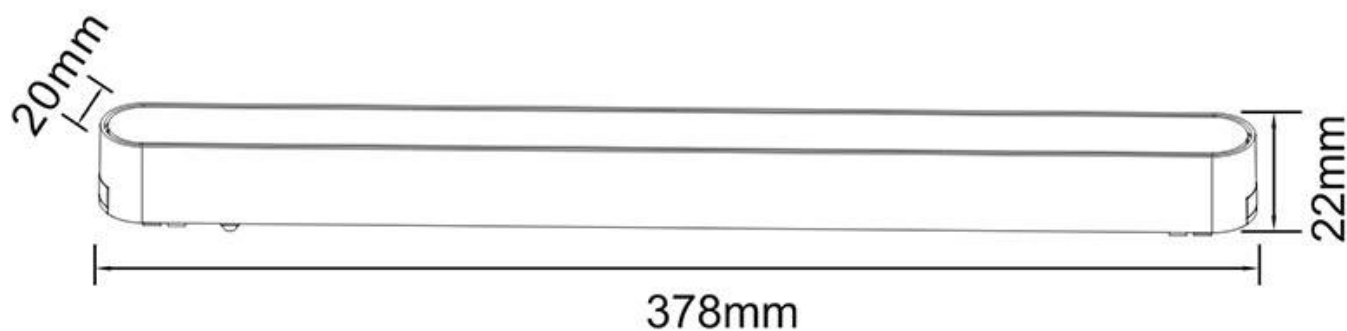

Ficha técnica

Foco carril SNOW SLIM Magnetic 378mm, 48V, 18W, 90°, blanco

LEDBOX®

ESQUEMA DE INSTALACIÓN