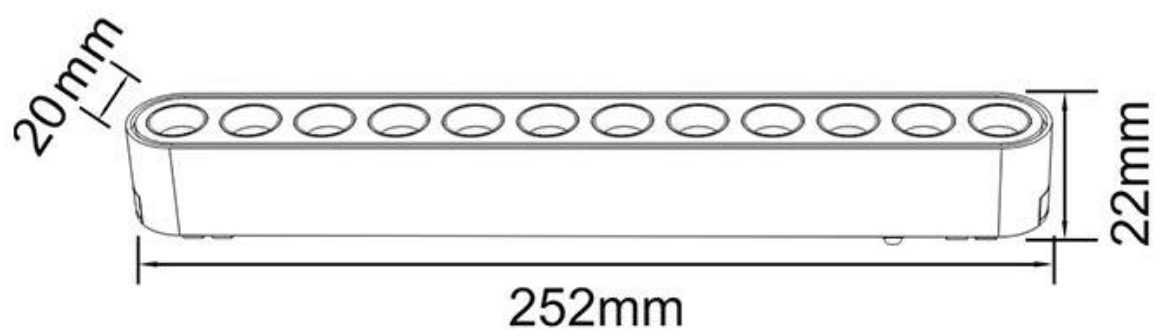

Referencia

LD1014515

Color de luz

Blanco cálido

Dimensiones del producto

5,5x252x22mm

Dimensiones del packaging

6x26x3cm

Ficha técnica

Foco carril SNOW SLIM Magnetic 252mm, 48V, 12W, 24º, UGR16, blanco

LEDBOX®

medida el trabajo con la iluminación, ya que las lámparas pueden instalarse y trasladarse por el carril sin necesidad de herramientas concretas.

Ficha técnica

Foco carril SNOW SLIM Magnetic 252mm, 48V, 12W, 24°, UGR16, blanco

LEDBOX®

ESQUEMA DE INSTALACIÓN

Ficha técnica

Foco carril SNOW SLIM Magnetic 252mm, 48V, 12W, 24°, UGR16, blanco

LEDBOX®

GALERIA