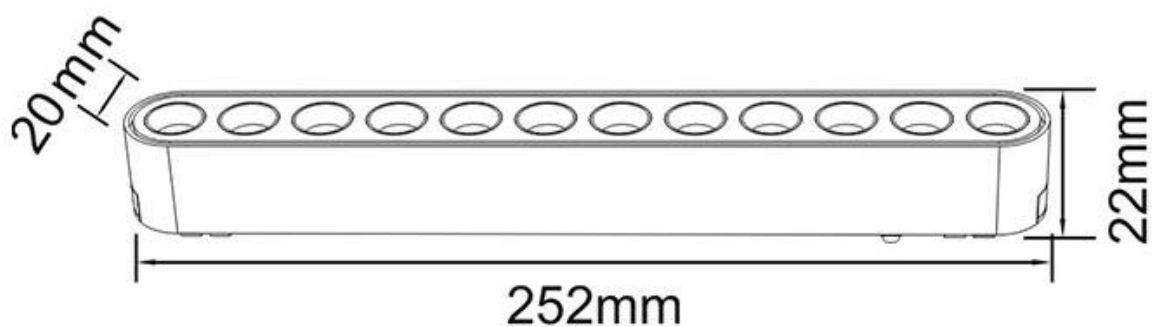

Referencia

LD1014515

Color de luz

Blanco cálido

Dimensiones del producto

5,5x252x22mm

Dimensiones del packaging

6x26x3cm

Ficha técnica

Foco carril SNOW SLIM Magnetic 252mm, 48V, 12W, 24º, UGR16, blanco

LEDBOX®

medida el trabajo con la iluminación, ya que las lámparas pueden instalarse y trasladarse por el carril sin necesidad de herramientas concretas.

Ficha técnica

Foco carril SNOW SLIM Magnetic 252mm, 48V, 12W, 24°, UGR16, blanco

LEDBOX®

ESQUEMA DE INSTALACIÓN

GALERIA

Ficha técnica

Foco carril SNOW SLIM Magnetic 252mm, 48V, 12W, 24º, UGR16, blanco

LEDBOX®