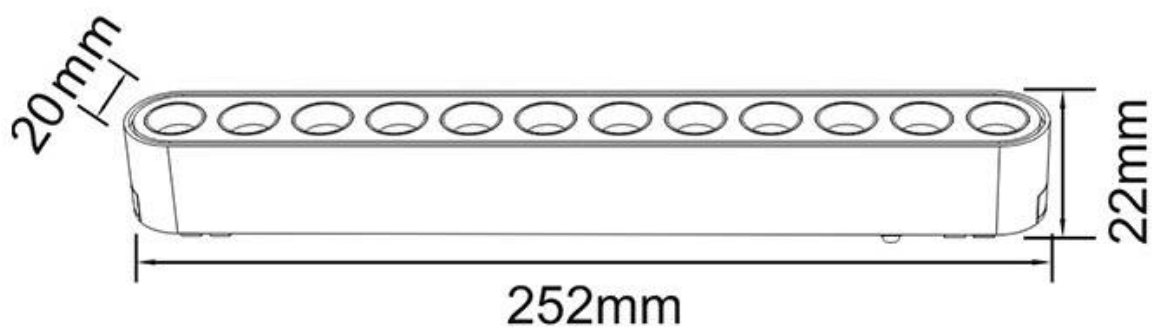

Referencia

LD1014515

Color de luz

Blanco cálido

Dimensiones del producto

5,5x252x22mm

Dimensiones del packaging

6x26x3cm

Ficha técnica

Foco carril SNOW SLIM Magnetic 252mm, 48V, 12W, 24º, UGR16, blanco

LEDBOX®

medida el trabajo con la iluminación, ya que las lámparas pueden instalarse y trasladarse por el carril sin necesidad de herramientas concretas.

Ficha técnica

Foco carril SNOW SLIM Magnetic 252mm, 48V, 12W, 24°, UGR16, blanco

LEDBOX®

ESQUEMA DE INSTALACIÓN

GALERIA

Ficha técnica

Foco carril SNOW SLIM Magnetic 252mm, 48V, 12W, 24º, UGR16, blanco

LEDBOX®