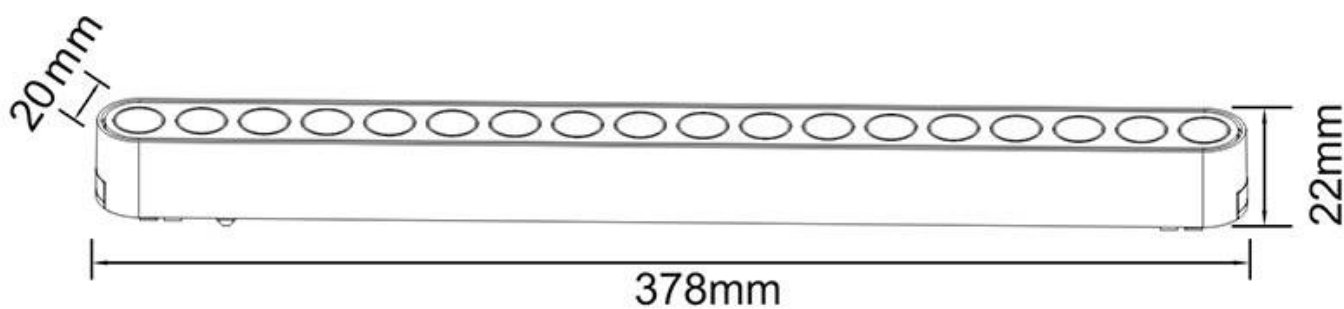

Referencia

LD1014516

Color de luz

Blanco cálido

Dimensiones del producto

5,5x378x22mm

Dimensiones del packaging

6x38x3cm

Ficha técnica

Foco carril SNOW SLIM Magnetic 378mm, 48V, 12W, 24º, UGR16, blanco

LEDBOX®

medida el trabajo con la iluminación, ya que las lámparas pueden instalarse y trasladarse por el carril sin necesidad de herramientas concretas.

Ficha técnica

Foco carril SNOW SLIM Magnetic 378mm, 48V, 12W, 24°, UGR16, blanco

LEDBOX®

ESQUEMA DE INSTALACIÓN

Ficha técnica

Foco carril SNOW SLIM Magnetic 378mm, 48V, 12W, 24°, UGR16, blanco

LEDBOX®

GALERIA