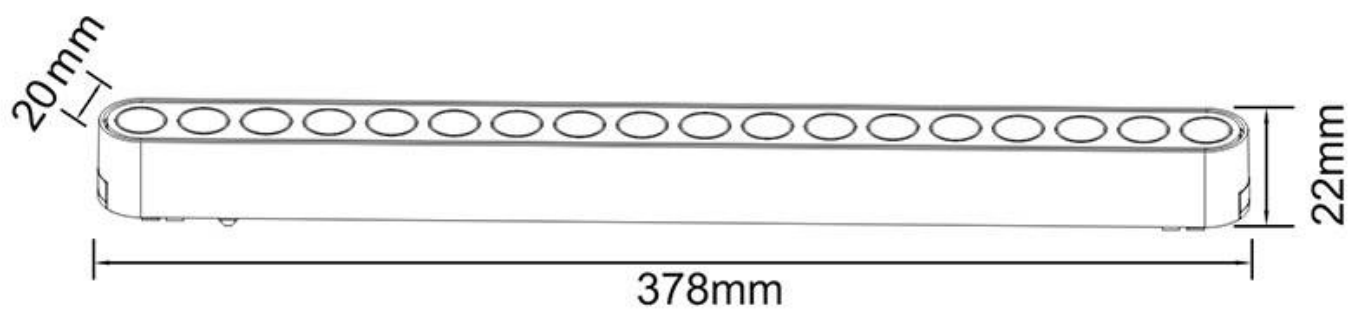

Referencia

LD1014516

Color de luz

Blanco cálido

Dimensiones del producto

5,5x378x22mm

Dimensiones del packaging

6x38x3cm

Ficha técnica

Foco carril SNOW SLIM Magnetic 378mm, 48V, 18W, 24º, UGR16, blanco

LEDBOX®

medida el trabajo con la iluminación, ya que las lámparas pueden instalarse y trasladarse por el carril sin necesidad de herramientas concretas.

Ficha técnica

Foco carril SNOW SLIM Magnetic 378mm, 48V, 18W, 24°, UGR16, blanco

LEDBOX®

ESQUEMA DE INSTALACIÓN

Ficha técnica

Foco carril SNOW SLIM Magnetic 378mm, 48V, 18W, 24°, UGR16, blanco

LEDBOX®

GALERIA