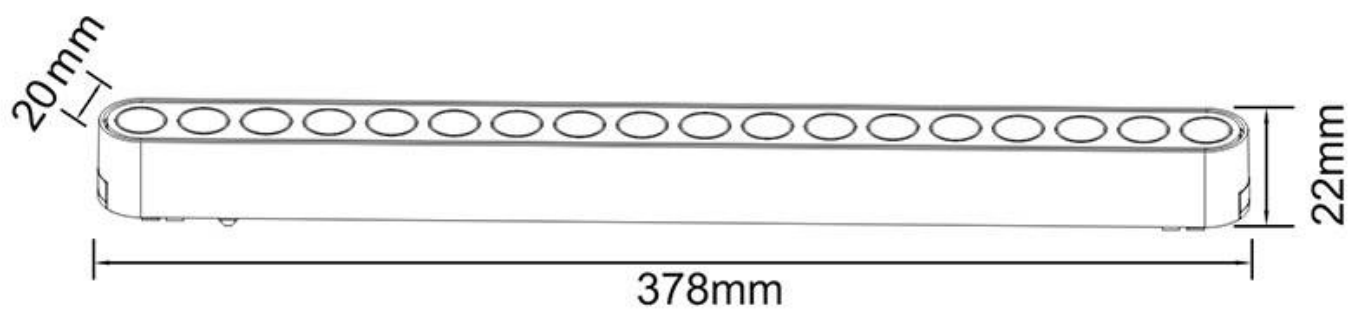

Referencia

LD1014516

Color de luz

Blanco cálido

Dimensiones del producto

5,5x378x22mm

Dimensiones del packaging

6x38x3cm

Ficha técnica

Foco carril SNOW SLIM Magnetic 378mm, 48V, 18W, 24º, UGR16, blanco

LEDBOX®

medida el trabajo con la iluminación, ya que las lámparas pueden instalarse y trasladarse por el carril sin necesidad de herramientas concretas.

Ficha técnica

Foco carril SNOW SLIM Magnetic 378mm, 48V, 18W, 24°, UGR16, blanco

LEDBOX®

ESQUEMA DE INSTALACIÓN

GALERIA

Ficha técnica

Foco carril SNOW SLIM Magnetic 378mm, 48V, 18W, 24º, UGR16, blanco

LED BOX[®]