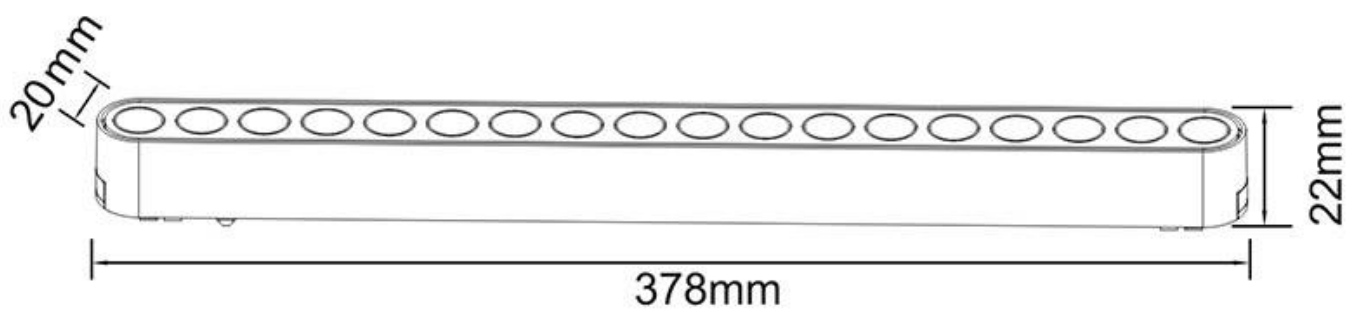

Referencia

LD1014516

Color de luz

Blanco cálido

Dimensiones del producto

5,5x378x22mm

Dimensiones del packaging

6x38x3cm

Ficha técnica

Foco carril SNOW SLIM Magnetic 378mm, 48V, 18W, 24º, UGR16, blanco

LEDBOX®

medida el trabajo con la iluminación, ya que las lámparas pueden instalarse y trasladarse por el carril sin necesidad de herramientas concretas.

Ficha técnica

Foco carril SNOW SLIM Magnetic 378mm, 48V, 18W, 24°, UGR16, blanco

LEDBOX®

ESQUEMA DE INSTALACIÓN

Ficha técnica

Foco carril SNOW SLIM Magnetic 378mm, 48V, 18W, 24°, UGR16, blanco

LEDBOX®

GALERIA