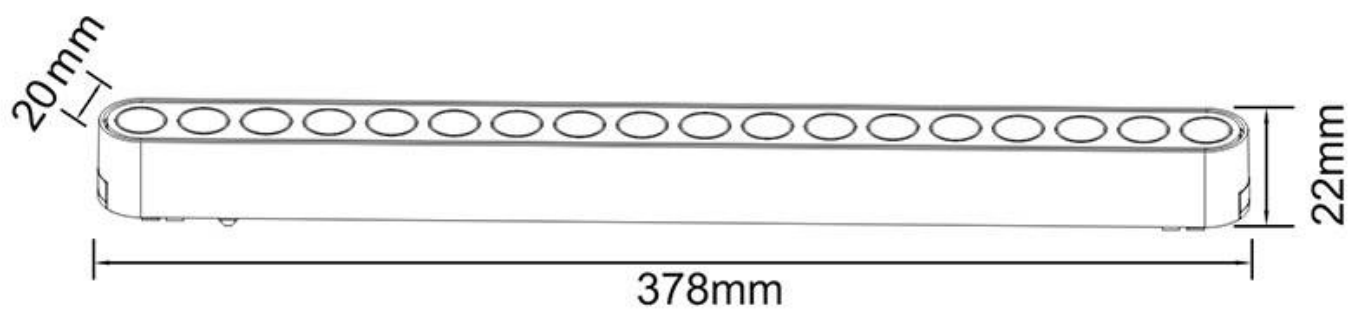

Referencia

LD1014516

Color de luz

Blanco cálido

Dimensiones del producto

5,5x378x22mm

Dimensiones del packaging

6x38x3cm

Ficha técnica

Foco carril SNOW SLIM Magnetic 378mm, 48V, 12W, 24º, UGR16, blanco

LEDBOX®

medida el trabajo con la iluminación, ya que las lámparas pueden instalarse y trasladarse por el carril sin necesidad de herramientas concretas.

Ficha técnica

Foco carril SNOW SLIM Magnetic 378mm, 48V, 12W, 24°, UGR16, blanco

LEDBOX®

ESQUEMA DE INSTALACIÓN

Ficha técnica

Foco carril SNOW SLIM Magnetic 378mm, 48V, 12W, 24°, UGR16, blanco

LEDBOX®

GALERIA