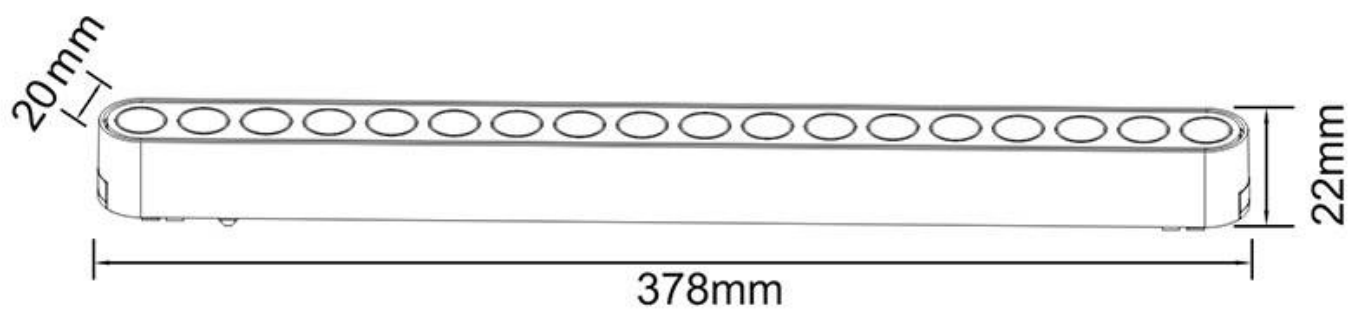

Referencia

LD1014516

Color de luz

Blanco cálido

Dimensiones del producto

5,5x378x22mm

Dimensiones del packaging

6x38x3cm

Ficha técnica

Foco carril SNOW SLIM Magnetic 378mm, 48V, 18W, 24º, UGR16, blanco

LEDBOX®

medida el trabajo con la iluminación, ya que las lámparas pueden instalarse y trasladarse por el carril sin necesidad de herramientas concretas.

Ficha técnica

Foco carril SNOW SLIM Magnetic 378mm, 48V, 18W, 24°, UGR16, blanco

LEDBOX®

ESQUEMA DE INSTALACIÓN

GALERIA

Ficha técnica

Foco carril SNOW SLIM Magnetic 378mm, 48V, 18W, 24º, UGR16, blanco

LEDBOX®