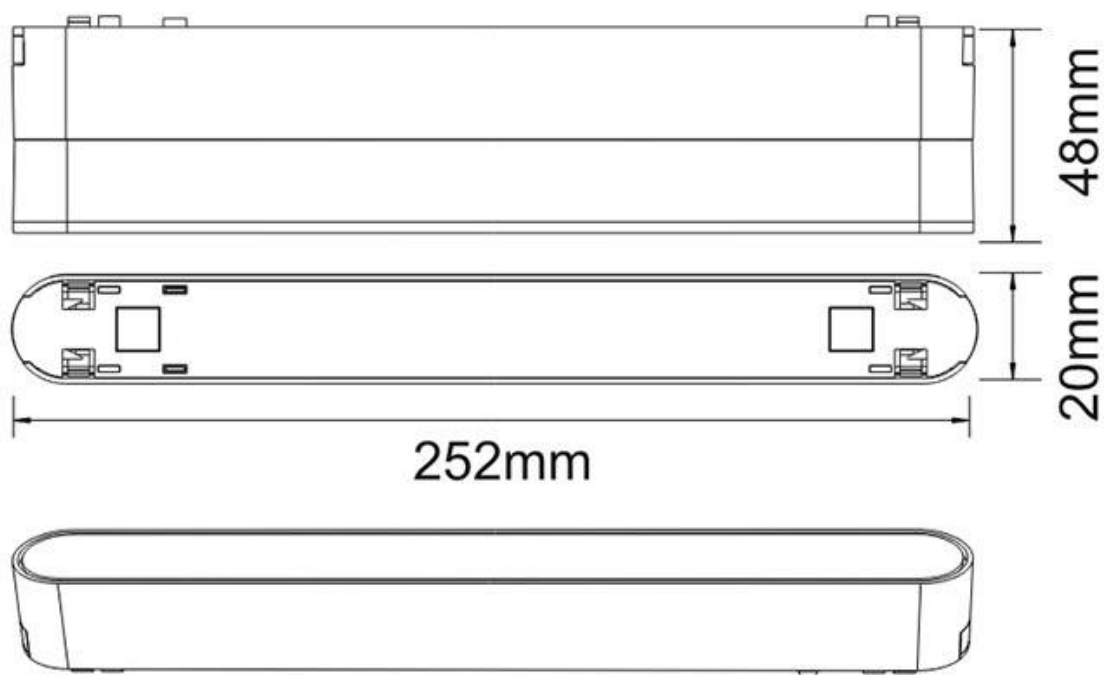

ESQUEMA DE INSTALACIÓN