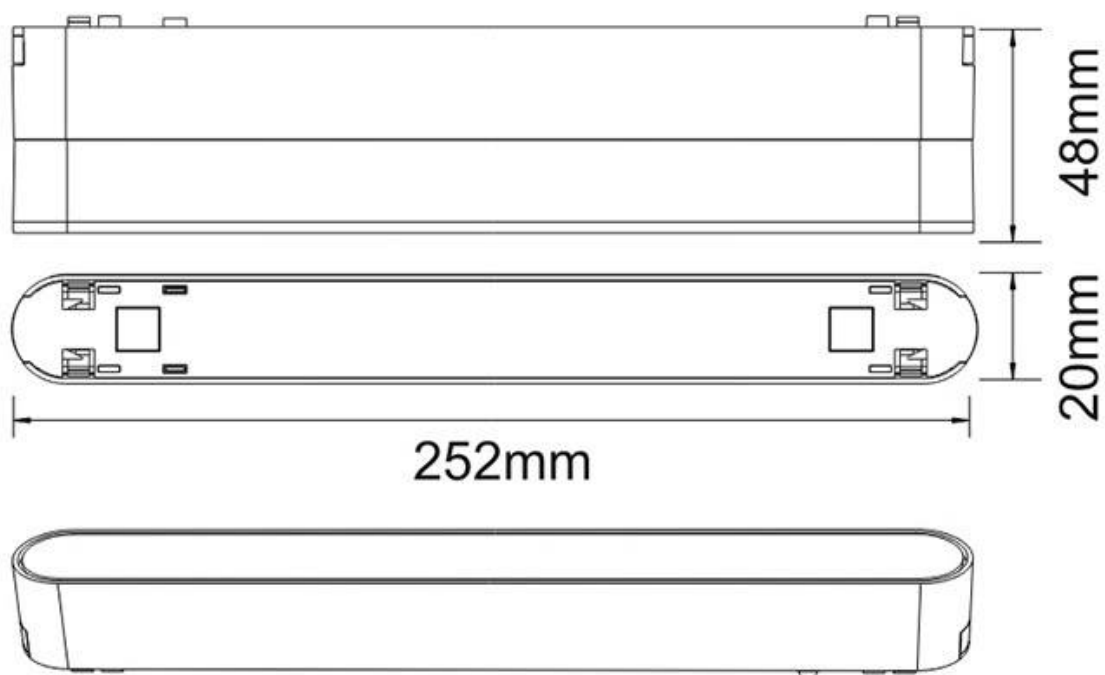

ESQUEMA DE INSTALACIÓN