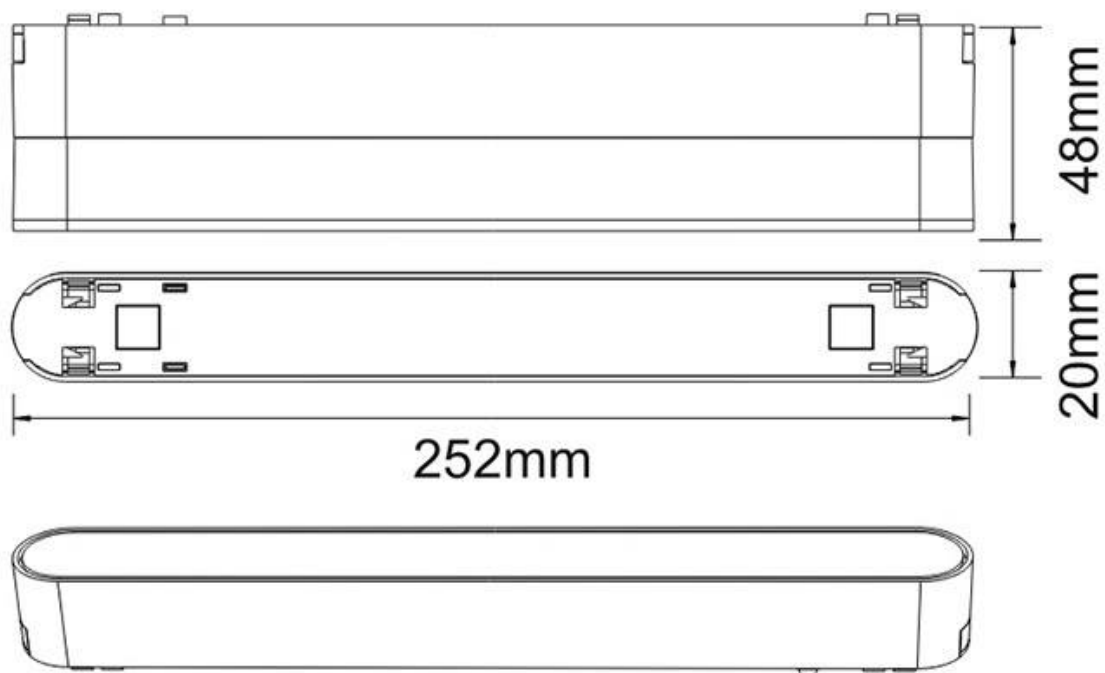

ESQUEMA DE INSTALACIÓN