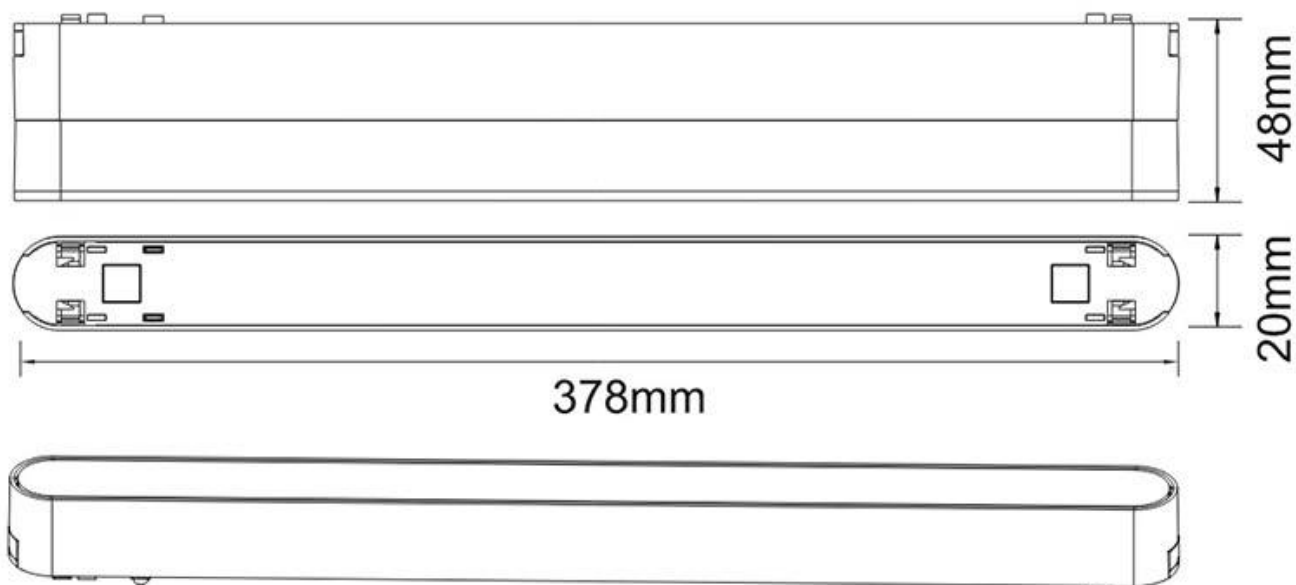

Ficha técnica

Foco carril SNOW SLIM Magnetic 378mm Basculante, 48V, 18W, 90°, blanco

LEDBOX®

ESQUEMA DE INSTALACIÓN