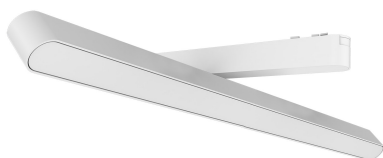

Ficha técnica

Foco carril SNOW SLIM Magnetic 378mm Basculante, 48V, 18W, 90°, blanco

LEDBOX®

GALERIA