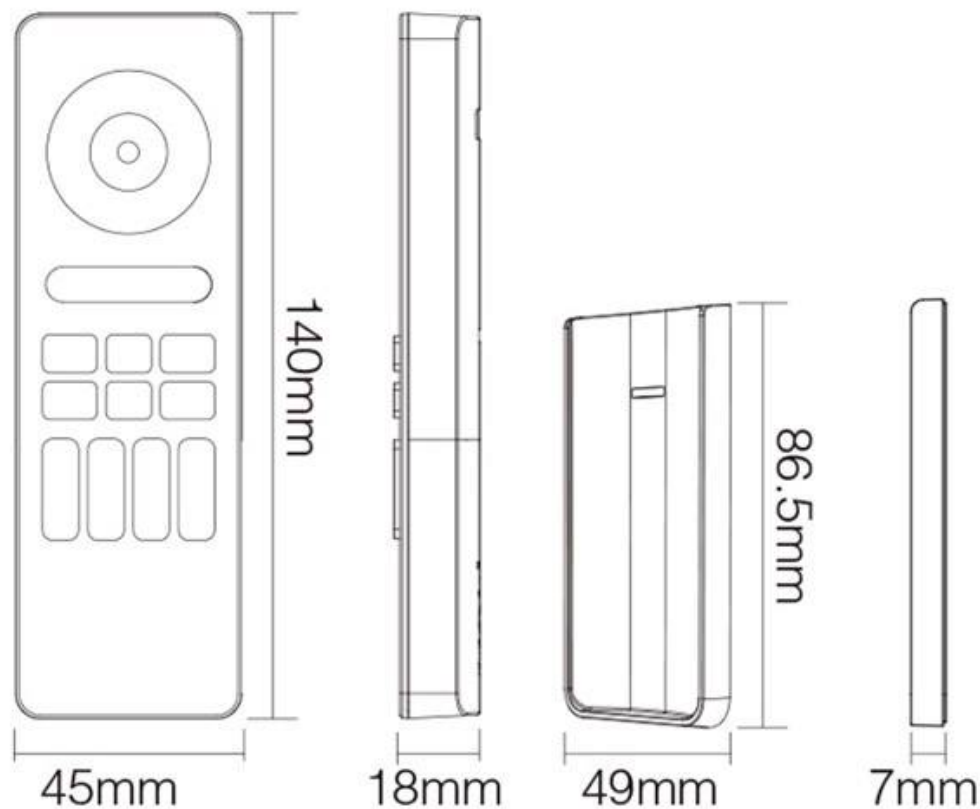

ESQUEMA DE INSTALACIÓN