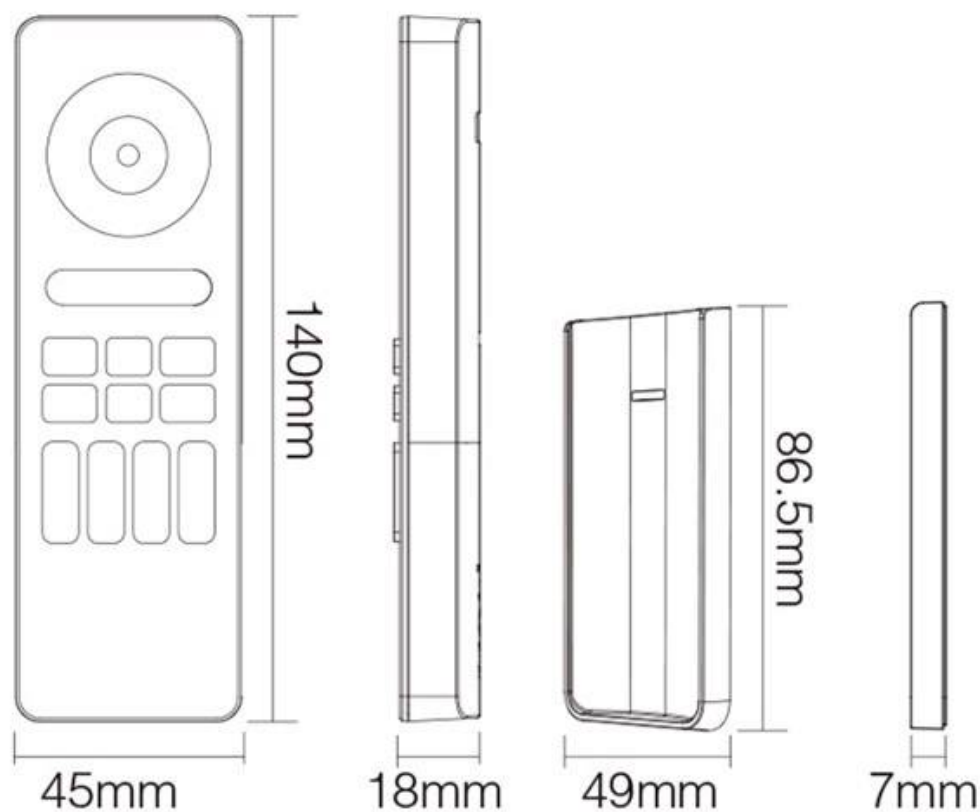

ESQUEMA DE INSTALACIÓN