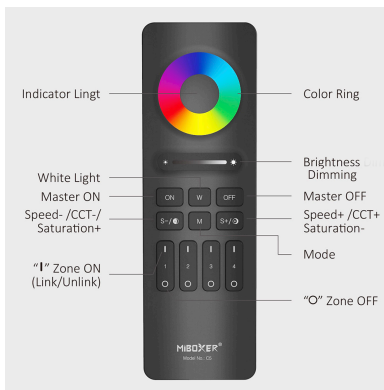

Mando a distancia RGB+CCT 4 zonas C5

Todo en uno, mando a distancia para un control total de las luminarias, bombillas y tiras led RGB y CCT. Controla el encendido de cuatro zonas diferentes, intensidad y color de luz.

Certificados
CE
ROHS
ECORAE

DETALLES

Mando a distancia para controlar la intensidad, color y encendido/apagado de hasta cuatro zonas distintas RGB y CCT (blanco dual).

Su función de sincronización permite que con un solo mando a distancia pueda manejar hasta cuatro zonas distintas. Con selector de color mediante rueda que permite elegir entre las gamas de color. Control de brillo y controles ON / OFF.

Ficha técnica

Mando a distancia RGB+CCT 4 zonas C5

LEDBOX®

ESQUEMA DE INSTALACIÓN

GALERIA

AVISO

Datos sujetos a cambios sin aviso. Excepto errores y omisiones. Asegúrese de utilizar el archivo más reciente posible.