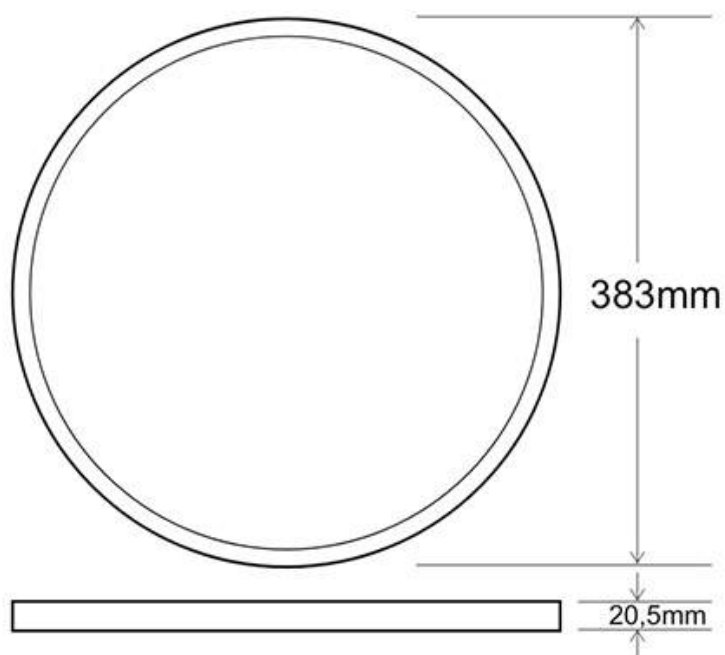

ESQUEMA DE INSTALACIÓN