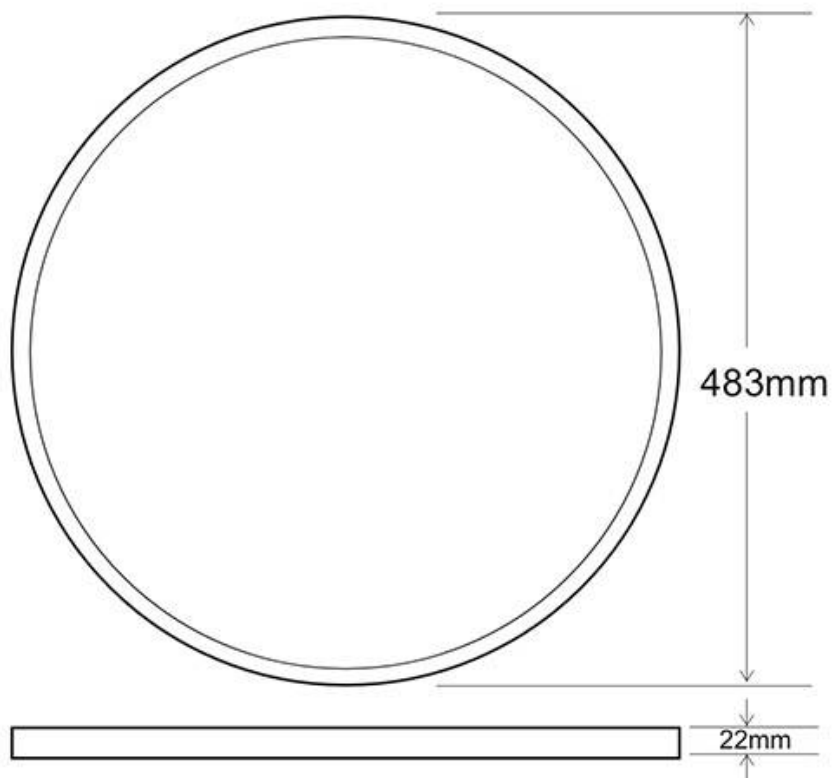

ESQUEMA DE INSTALACIÓN