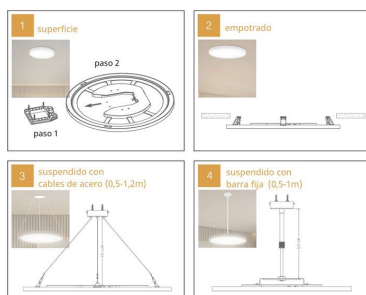

Instalación