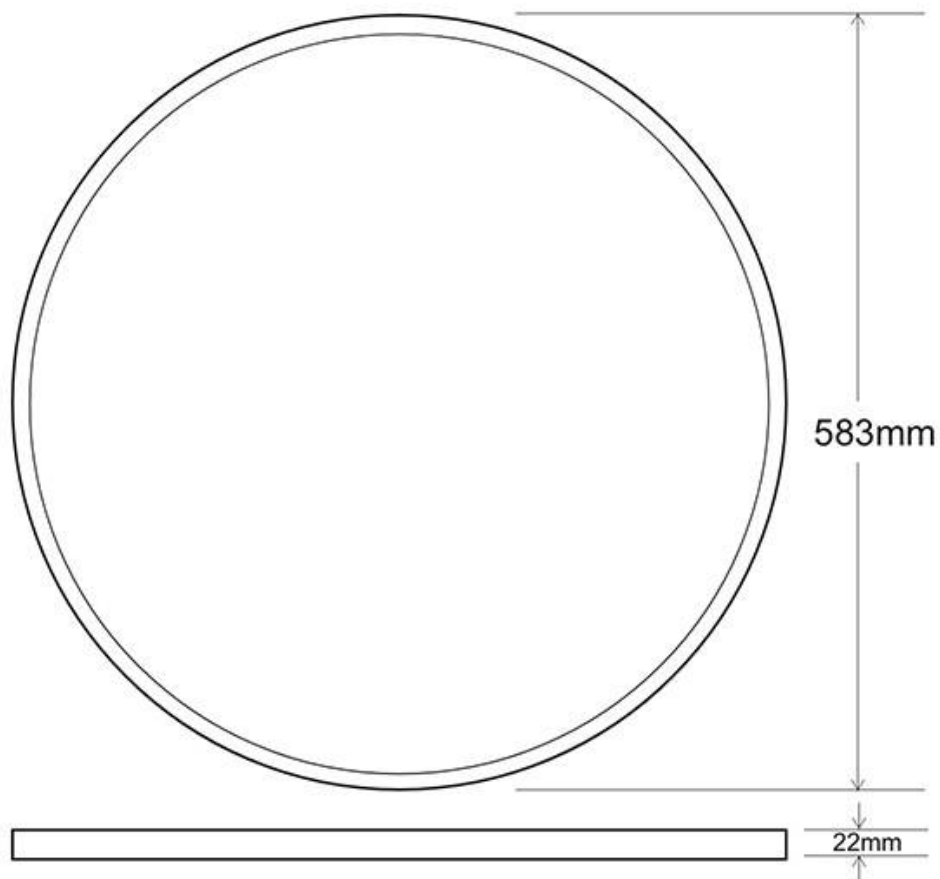

ESQUEMA DE INSTALACIÓN