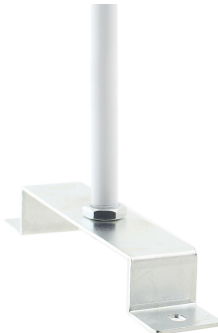

Ficha técnica

MOON kit de barra de suspensión 1m para DW Ø 383mm

LEDBOX®

GALERIA