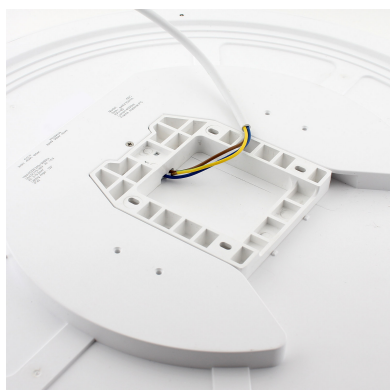

Ficha técnica

Plafón Led MOON KRAMFOR 40-44-48W, Ø583mm, CCT + Night Light, suspendido

LEDBOX®

GALERIA