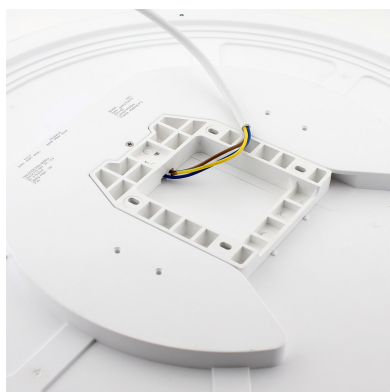

Certificados

CE
ROHS
ECORAE

DETALLES

Plafón Led circular con driver integrado, led y aro Super Slim de tan sólo 22mm de altura y un amplio ángulo de apertura para ofrecer una iluminación general con una elevada eficiencia y sin reflejos.

Ficha técnica

Plafón Led MOON KRAMFOR 40-44-48W, Ø583mm, CCT + Night Light, suspendido

LEDBOX®

ESQUEMA DE INSTALACIÓN

GALERIA

Ficha técnica

Plafón Led MOON KRAMFOR 40-44-48W, Ø583mm, CCT + Night Light, suspendido