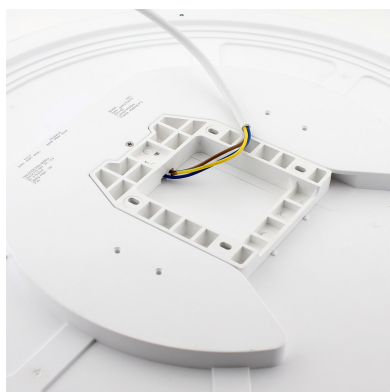

Certificados

CE
ROHS
ECORAEE

DETALLES

Plafón Led circular con driver integrado, led y aro Super Slim de tan sólo 22mm de altura y un amplio ángulo de apertura para ofrecer una iluminación general con una elevada eficiencia y sin reflejos.

Ficha técnica

Plafón Led MOON KRAMFOR 40-44-48W, Ø583mm, CCT + Night Light, suspendido

LEDBOX®

ESQUEMA DE INSTALACIÓN

GALERIA

Ficha técnica

Plafón Led MOON KRAMFOR 40-44-48W, Ø583mm, CCT + Night Light, suspendido