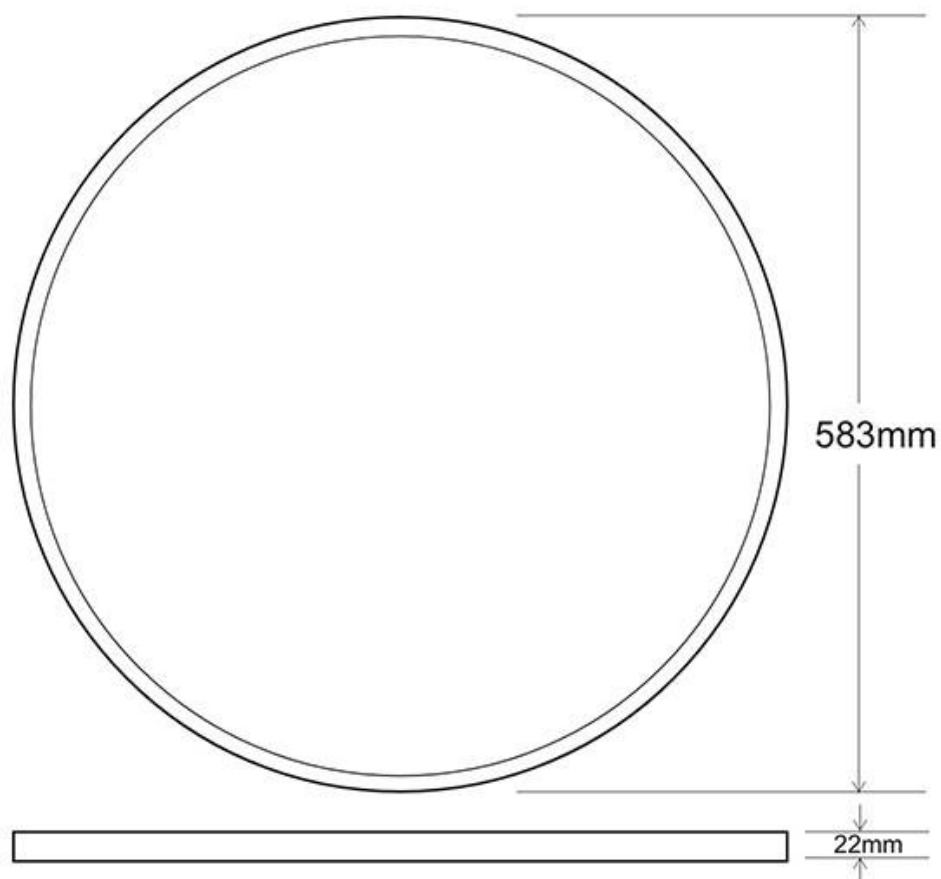

ESQUEMA DE INSTALACIÓN