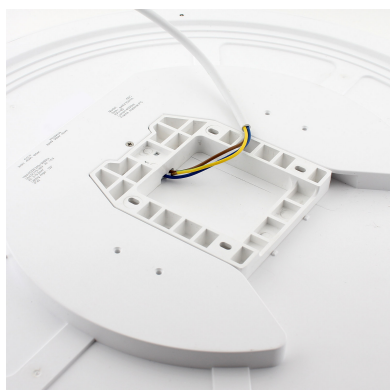

Ficha técnica

Plafón Led MOON KRAMFOR 40-44-48W chip OSRAM, Ø583mm, CCT + Night Light, suspendido con barra fija

LED BOX®

GALERIA