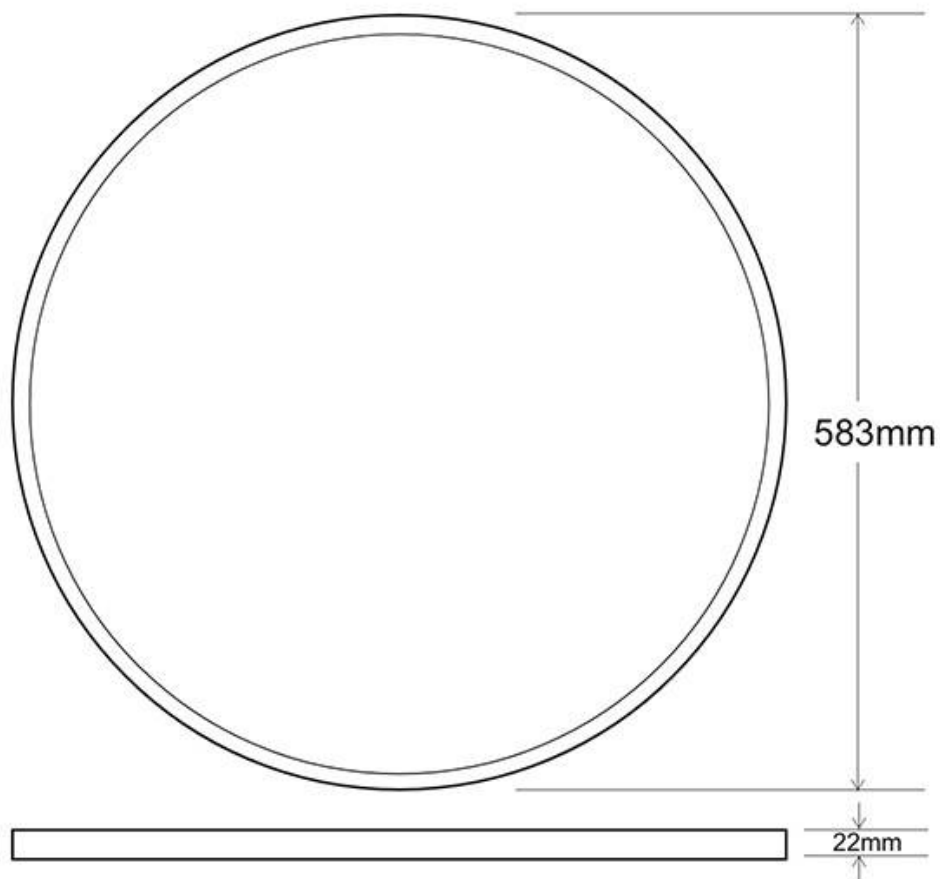

Ficha técnica

Plafón Led MOON KRAMFOR 40-44-48W chip OSRAM, Ø583mm, CCT + Night Light, suspendido con barra fija

LEDBOX®

ESQUEMA DE INSTALACIÓN