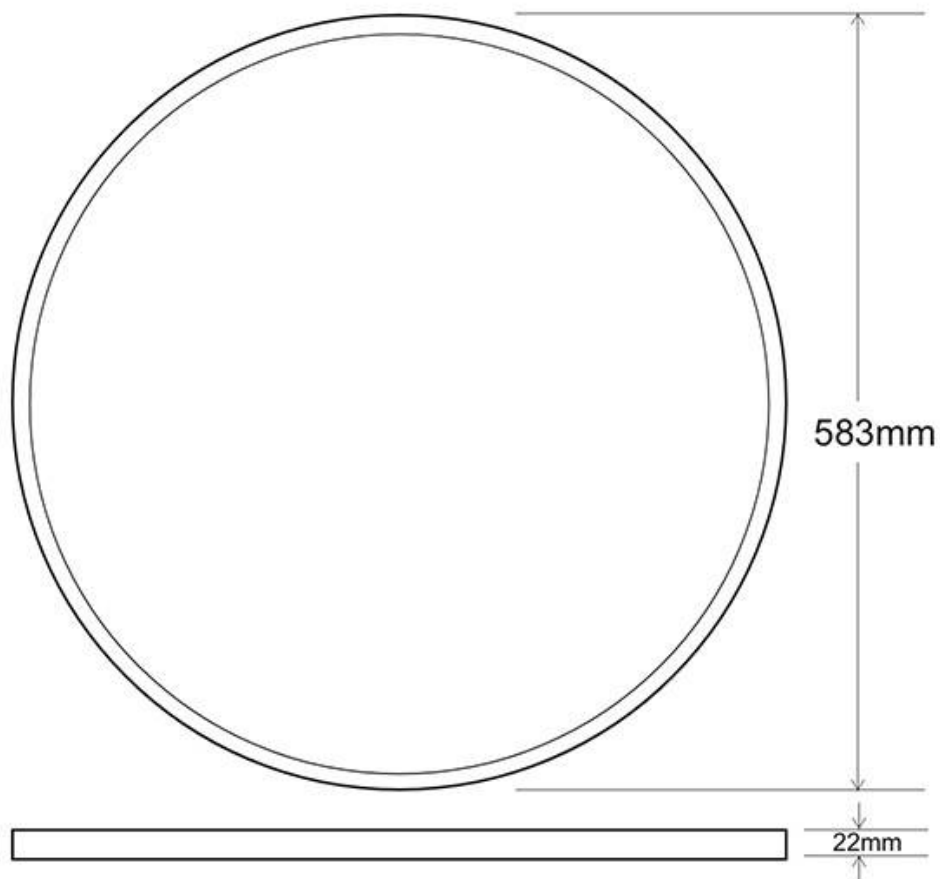

Ficha técnica

Plafón Led MOON KRAMFOR 40-44-48W, Ø583mm, CCT + Night Light, suspendido

LEDBOX®

ESQUEMA DE INSTALACIÓN