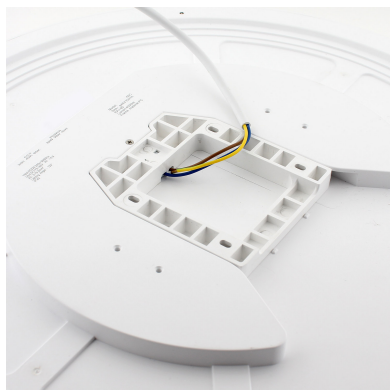

Certificados

CE
ROHS
ECORAEE

DETALLES

Plafón Led circular con driver integrado, led y aro Super Slim de tan sólo 22mm de altura y un amplio ángulo de apertura para ofrecer una iluminación general con una elevada eficiencia y sin reflejos.

Ficha técnica

Plafón Led MOON KRAMFOR 40-44-48W, Ø583mm, CCT + Night Light, suspendido

LEDBOX®

ESQUEMA DE INSTALACIÓN

GALERIA

Ficha técnica

Plafón Led MOON KRAMFOR 40-44-48W, Ø583mm, CCT + Night Light, suspendido