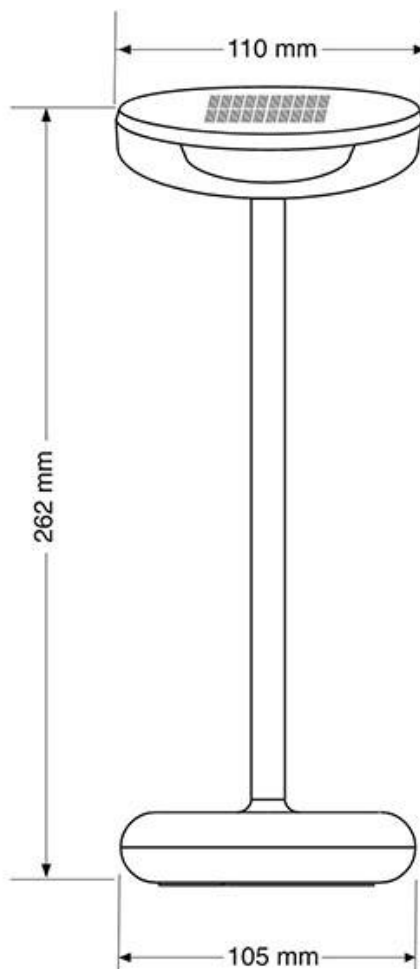

#### Dimensiones del producto

110x110x262mm

## ESQUEMA DE INSTALACIÓN