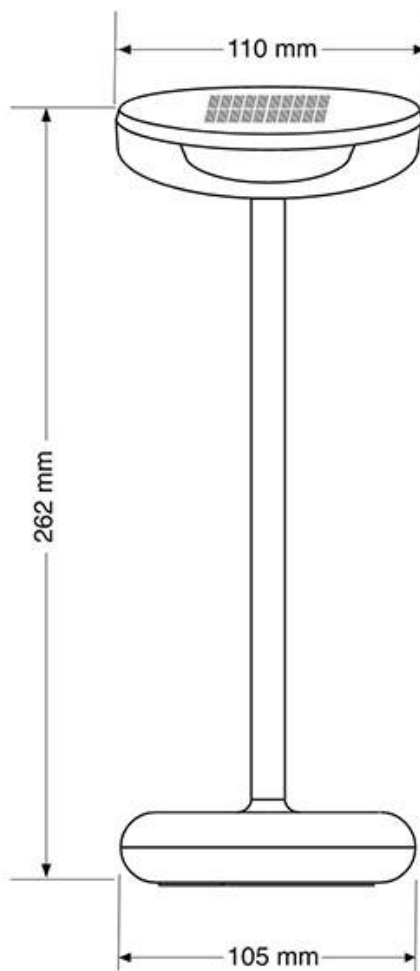

ESQUEMA DE INSTALACIÓN