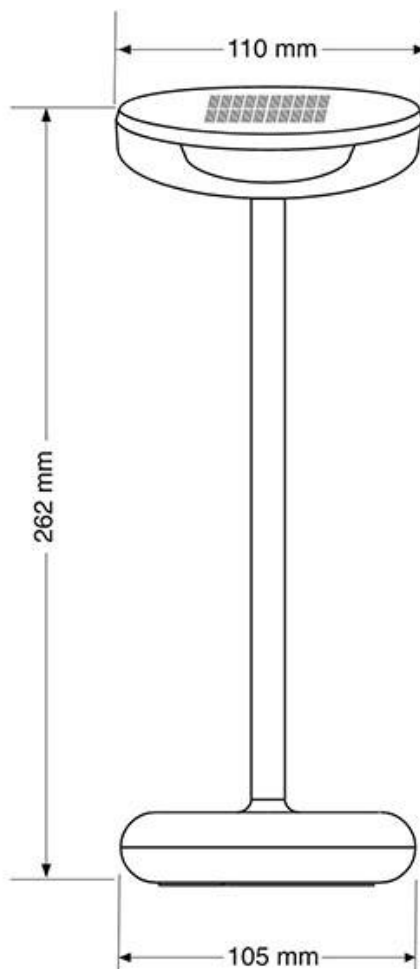

ESQUEMA DE INSTALACIÓN