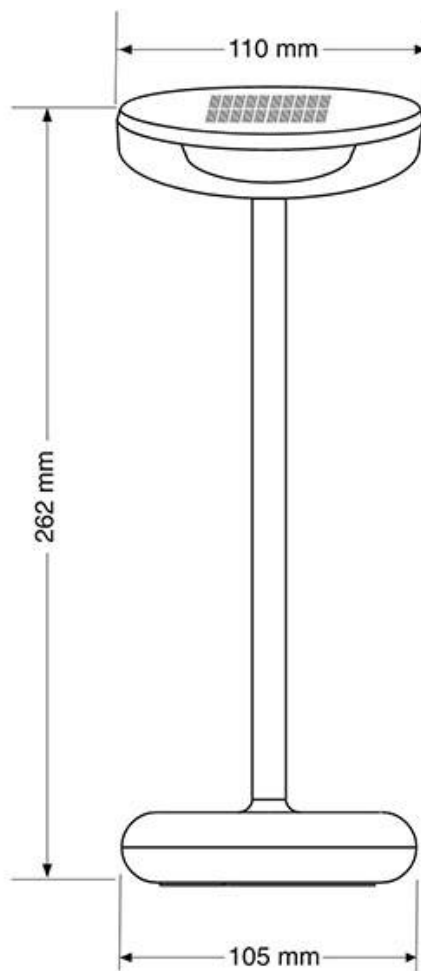

ESQUEMA DE INSTALACIÓN