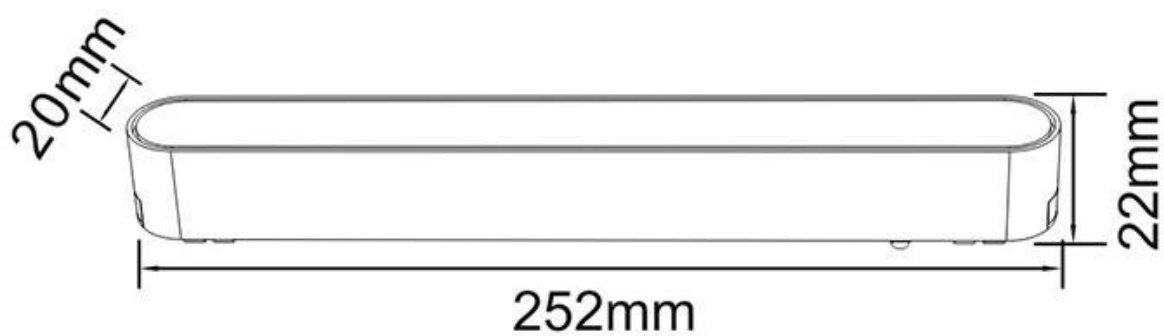

Ficha técnica

Foco carril SNOW SLIM Magnetic 252mm, 48V, 12W, 90°, blanco

LEDBOX®

ESQUEMA DE INSTALACIÓN