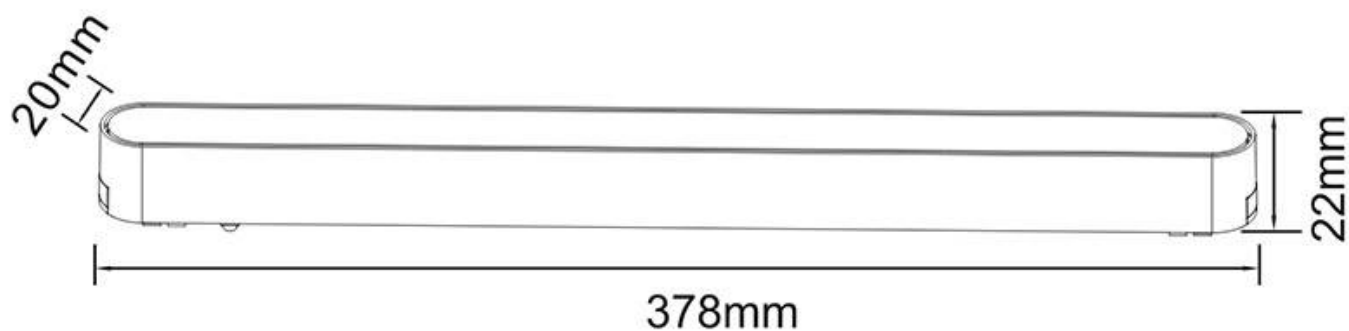

ESPECIFICACIONES

Potencia	18W
Flujo luminoso	1800lm
Ángulo de apertura	90º
Temperatura de color	3000K
Foco carril - Tipo	Monofásico
Movilidad	Orientable
Color	blanco
Interior-exterior	Interior
Protección IP	IP20

Referencia

LD1014514

Color de luz

Blanco cálido

Dimensiones del producto

5,5x378x22mm

Dimensiones del packaging

6x40x3cm

Ficha técnica

Foco carril SNOW SLIM Magnetic 378mm, 48V, 18W, 90º, blanco

LEDBOX®

de herramientas concretas.

El desarrollo de diferentes conexiones y accesorios permite una flexibilidad máxima en proyectos que se ejecutan a lo largo de paredes, techos o una combinación de ambos. Sus aplicaciones se dan principalmente en espacios como salas

Ficha técnica

Foco carril SNOW SLIM Magnetic 378mm, 48V, 18W, 90°, blanco

LEDBOX®

ESQUEMA DE INSTALACIÓN

Ficha técnica

Foco carril SNOW SLIM Magnetic 378mm, 48V, 18W, 90°, blanco

LEDBOX®

GALERIA