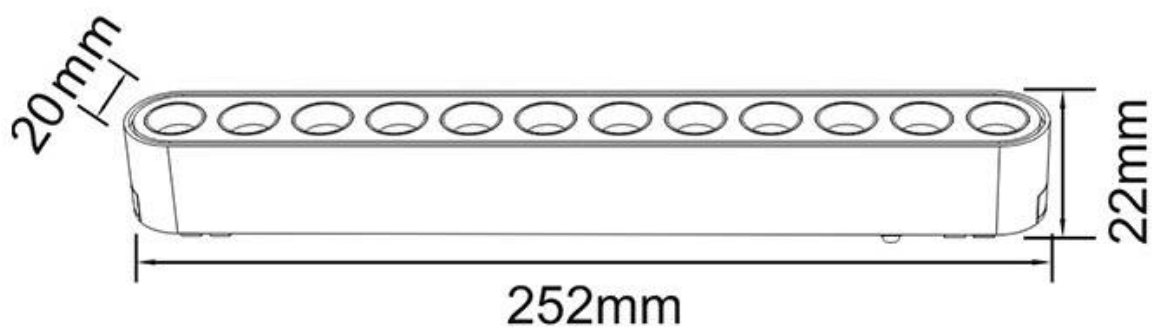

Ficha técnica

Foco carril SNOW SLIM Magnetic 252mm, 48V, 12W, 24°, UGR16, blanco

LEDBOX®

ESQUEMA DE INSTALACIÓN