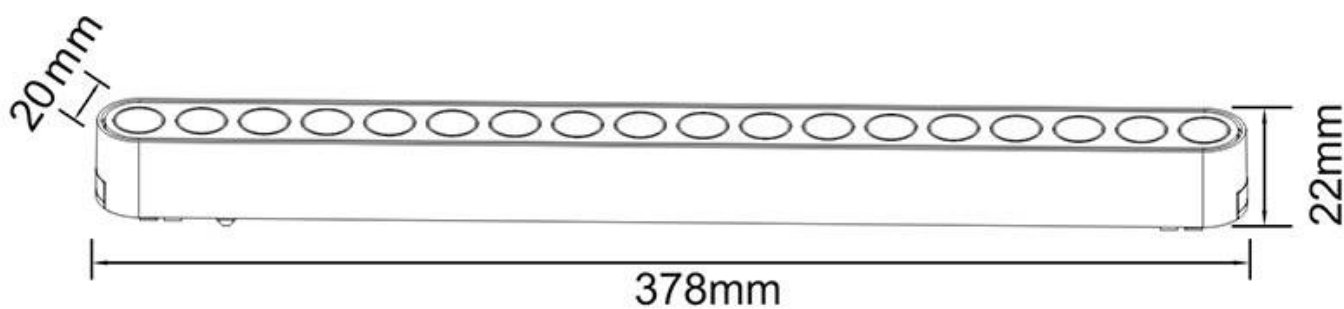

Ficha técnica

Foco carril SNOW SLIM Magnetic 378mm, 48V, 12W, 24°, UGR16, blanco

LEDBOX®

ESQUEMA DE INSTALACIÓN