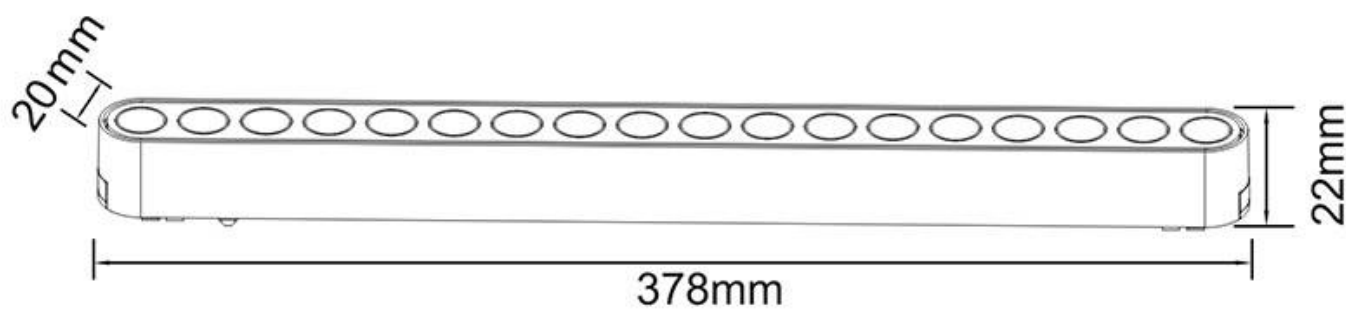

Referencia

LD1014516

Color de luz

Blanco cálido

Dimensiones del producto

5,5x378x22mm

Dimensiones del packaging

6x38x3cm

Ficha técnica

Foco carril SNOW SLIM Magnetic 378mm, 48V, 18W, 24º, UGR16, blanco

LEDBOX®

medida el trabajo con la iluminación, ya que las lámparas pueden instalarse y trasladarse por el carril sin necesidad de herramientas concretas.

Ficha técnica

Foco carril SNOW SLIM Magnetic 378mm, 48V, 18W, 24°, UGR16, blanco

LEDBOX®

ESQUEMA DE INSTALACIÓN

Ficha técnica

Foco carril SNOW SLIM Magnetic 378mm, 48V, 18W, 24°, UGR16, blanco

LEDBOX[®]

GALERIA