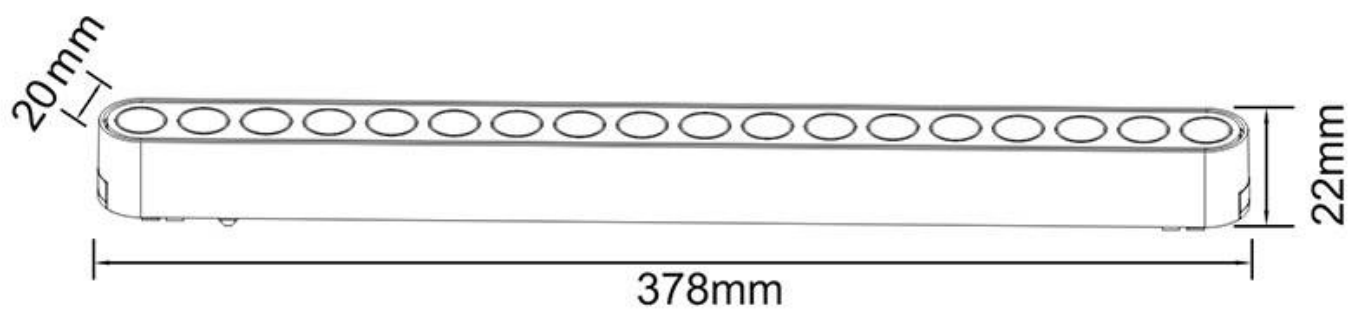

Ficha técnica

Foco carril SNOW SLIM Magnetic 378mm, 48V, 18W, 24°, UGR16, blanco

LEDBOX®

ESQUEMA DE INSTALACIÓN