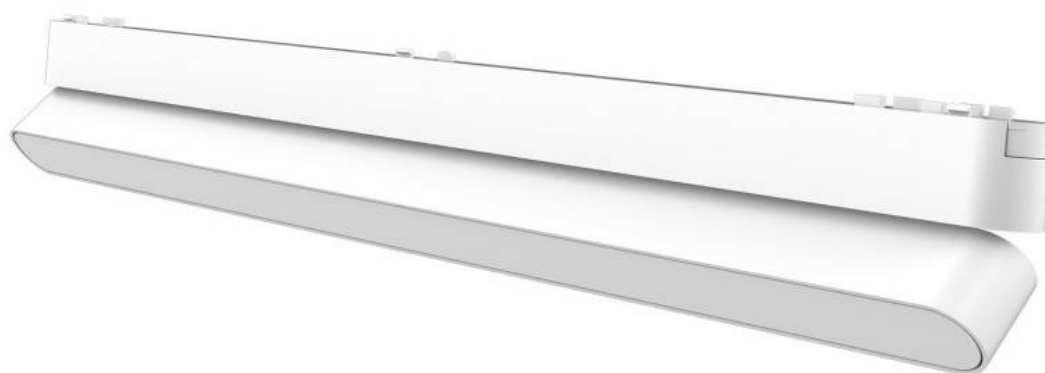

Ficha técnica

Foco carril SNOW SLIM Magnetic 378mm Basculante, 48V, 18W, 90°, blanco

LEDBOX®

GALERIA