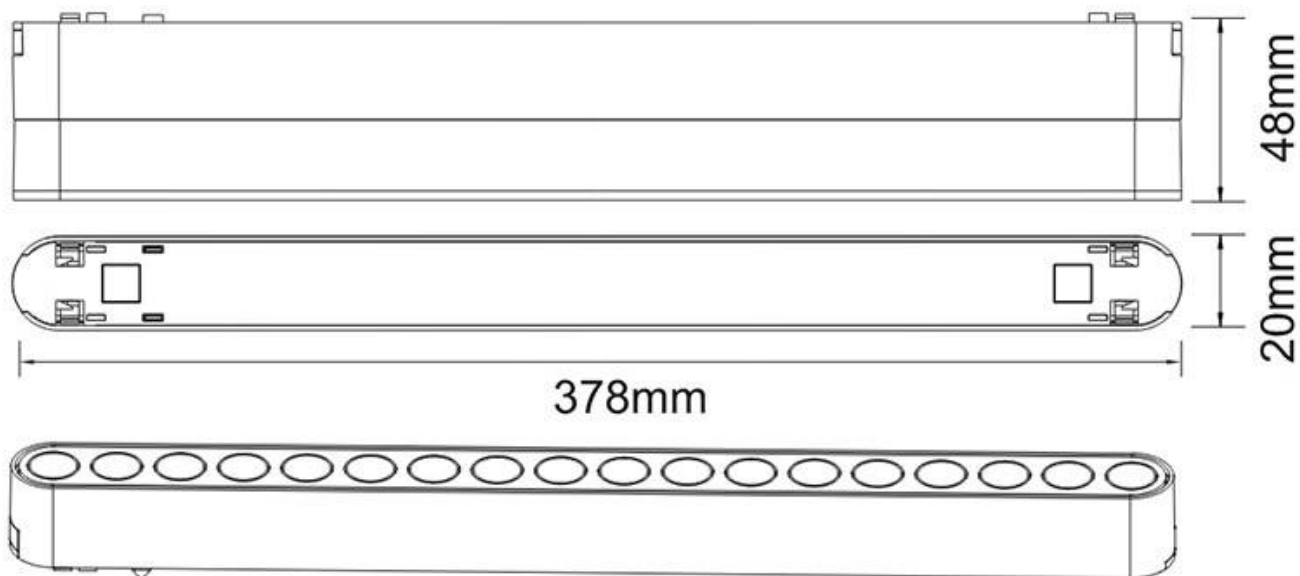

Ficha técnica

Foco carril SNOW SLIM Magnetic 378mm Basculante, 48V, 18W, 24°, blanco

LEDBOX®

ESQUEMA DE INSTALACIÓN