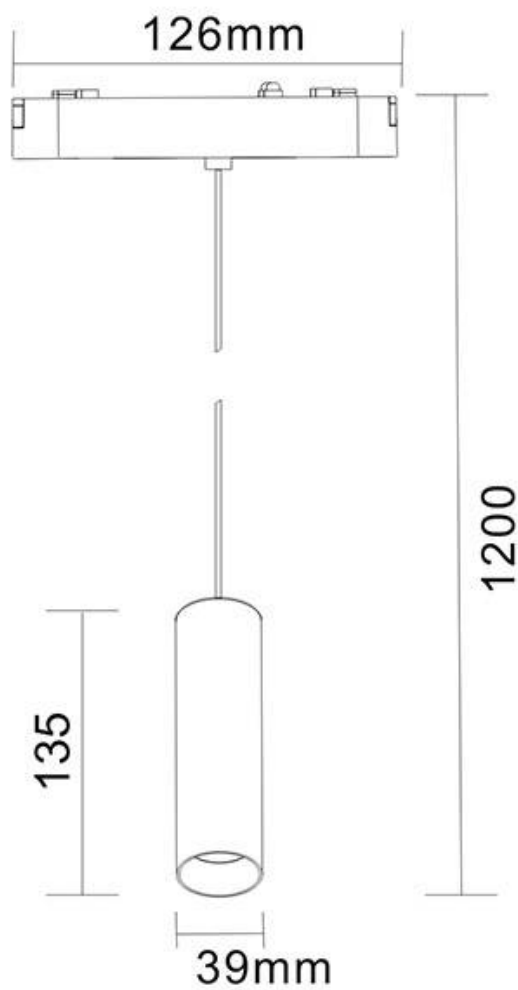

ESQUEMA DE INSTALACIÓN