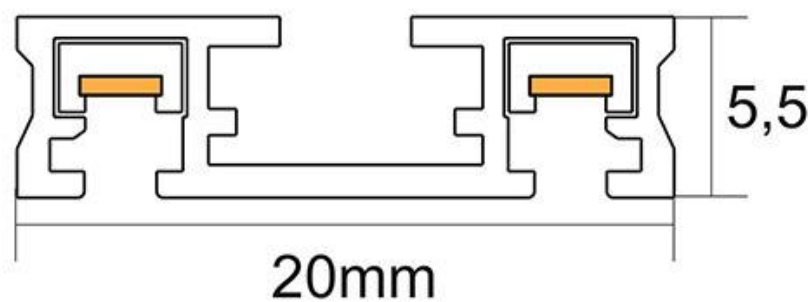

ESQUEMA DE INSTALACIÓN