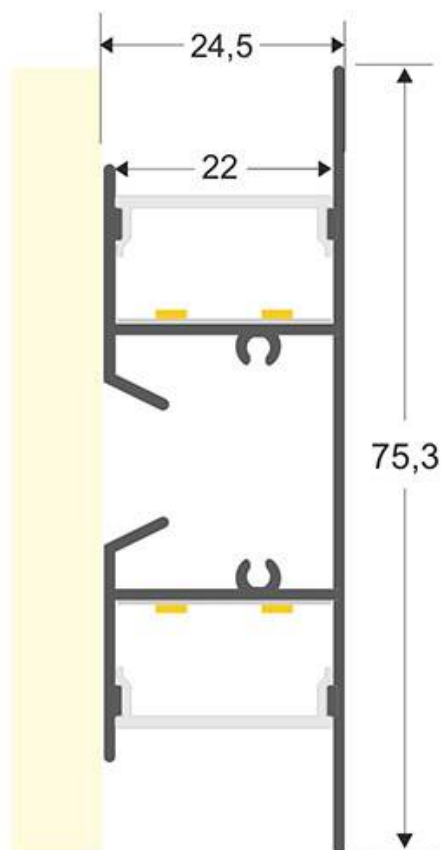

Tapas perfil WALL 75mm blanco

Tapas (x2) para perfil de aluminio WALL 75mm blanco

ESPECIFICACIONES

Tira led - Tipo perfil	1superficie,4pared
Color	blanco
Interior-exterior	Interior

Referencia

LD1057077

Dimensiones del producto

2x75,3x24,5mm

Dimensiones del packaging

1x8x3cm

Certificados

CE
ROHS
ECORAEE

DETALLES

Tapas (x2) para perfil de aluminio WALL 75mm blanco

ESQUEMA DE INSTALACIÓN