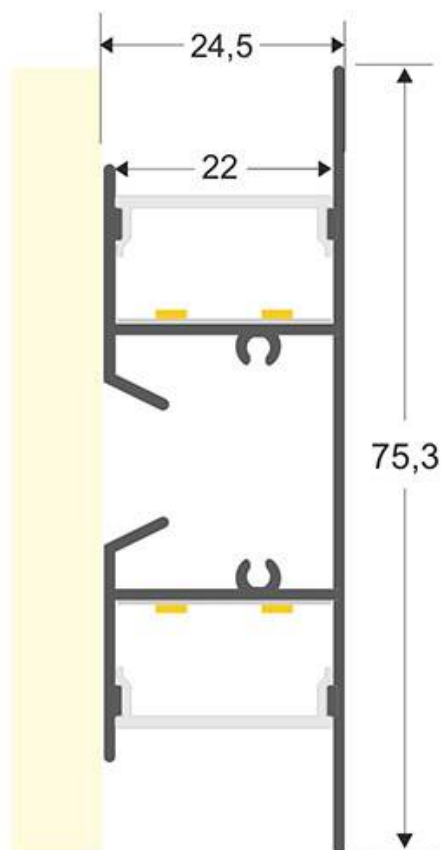

### ESPECIFICACIONES

Tira led - Tipo perfil	<b>1superficie,4pared</b>
Color	<b>blanco</b>
Interior-exterior	<b>Interior</b>

#### Dimensiones del producto

2x75,3x24,5mm

#### Dimensiones del packaging

1x8x3cm

### DETALLES

Tapas (x2) para perfil de aluminio WALL 75mm blanco