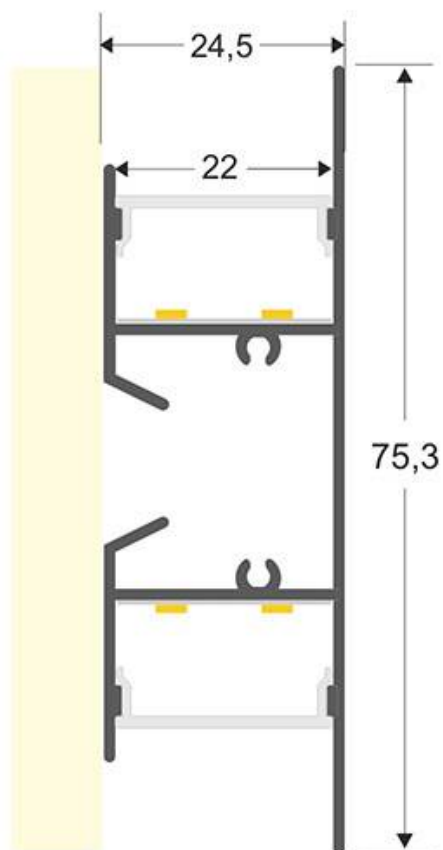

Tapas perfil WALL 75mm negro

Tapas (x2) para perfil de aluminio WALL 75mm negro

ESPECIFICACIONES

Tira led - Tipo perfil	1superficie,4pared
Color	negro
Interior-exterior	Interior

Referencia

LD1057078

Dimensiones del producto

2x75,3x24,5mm

Dimensiones del packaging

1x8x3cm

Certificados

CE
ROHS
ECORAEE

DETALLES

Tapas (x2) para perfil de aluminio WALL 75mm negro

ESQUEMA DE INSTALACIÓN