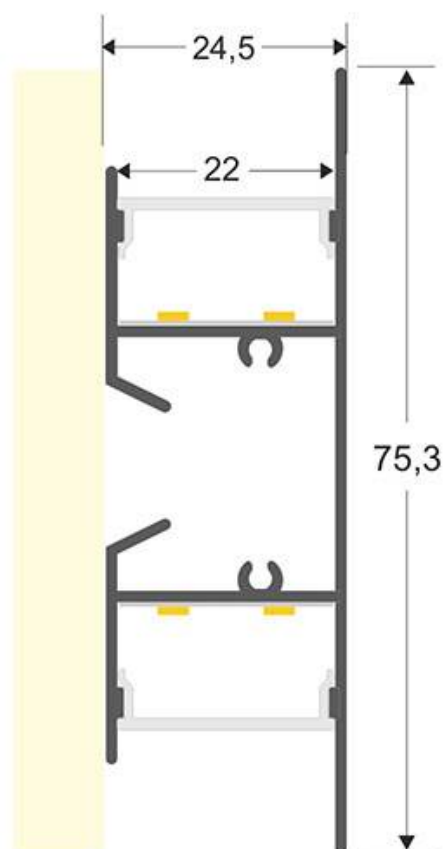

ESQUEMA DE INSTALACIÓN