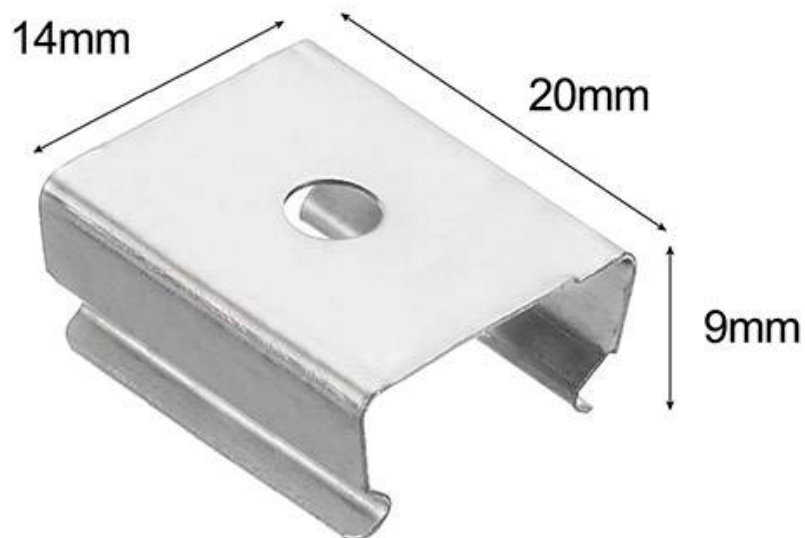

Clip montaje para perfil WALL 75mm

Clip montaje tira led para sujetar los perfiles led a cualquier superficie.

ESPECIFICACIONES

Interior-exterior

Interior

Referencia

LD1057079

Dimensiones del producto

14x10x9mm

Dimensiones del packaging

1x2x1cm

Certificados

CE
ROHS
ECORAE

DETALLES

Clip montaje tira led para sujetar los perfiles led a cualquier superficie.

ESQUEMA DE INSTALACIÓN