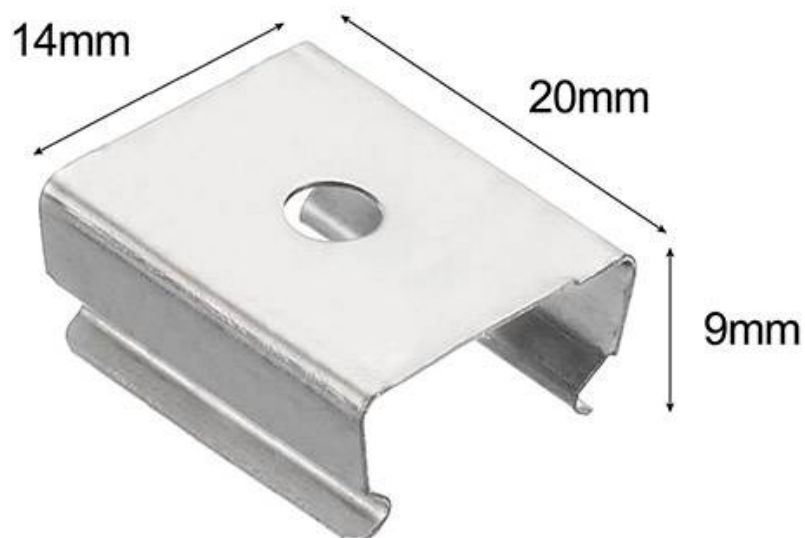

Clip montaje para perfil WALL 75mm

Clip montaje tira led para sujetar los perfiles led a cualquier superficie.

ESPECIFICACIONES

Interior-exterior

Interior

Referencia

LD1057079

Dimensiones del producto

14x10x9mm

Dimensiones del packaging

1x2x1cm

Certificados

CE
ROHS
ECORAE

DETALLES

Clip montaje tira led para sujetar los perfiles led a cualquier superficie.

ESQUEMA DE INSTALACIÓN