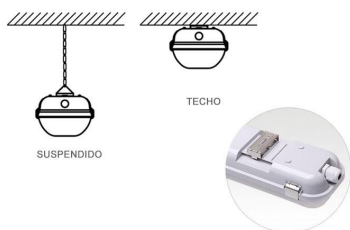

Instalación