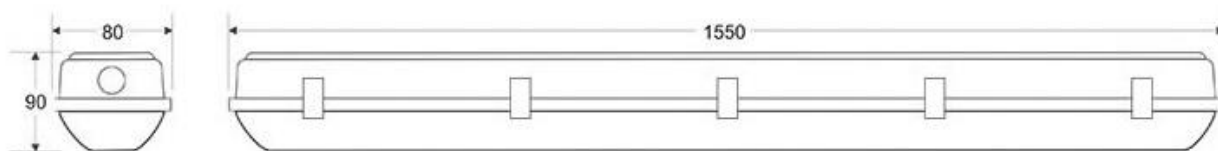

ESQUEMA DE INSTALACIÓN